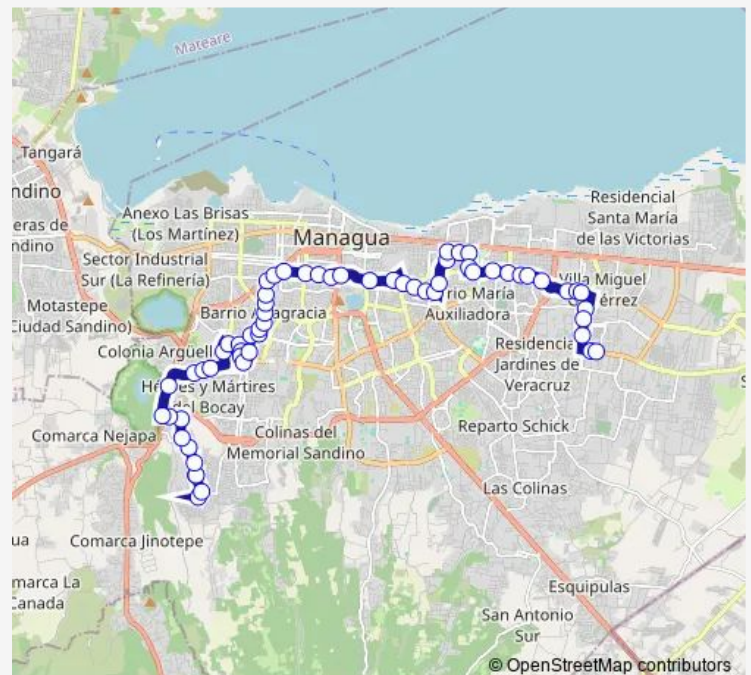

### Route schedule

La Cooperativa — Mercado Iván Montenegro Sureste

Monday 06:15-19:15

Tuesday 06:15-19:15

Wednesday 06:15-19:15

Thursday 06:15-19:15

Friday 06:15-19:15

Saturday 06:15-19:15

### Route info

Direction: La Cooperativa

Stops: 61

Trip Duration: 1 hour 30 min

154 — Ruta 154

Farmacia Asunción

Gasolinera Altagracia

Libro Café Rosita

## Direction

Mercado Iván Montenegro Sureste — La Cooperativa

54 stops

[Open route schedule](#)

Mercado Iván Montenegro Sureste

Calle El Tamarindo

Barrio Américas 3

Parroquia Nuestra Señora de las Américas

## Route info

Direction: Mercado Iván Montenegro Sureste

Stops: 54

Trip Duration: 1 hour 30 min

Gancho de Camino Este

Gancho de Camino

El Redentor

Plaza Inter