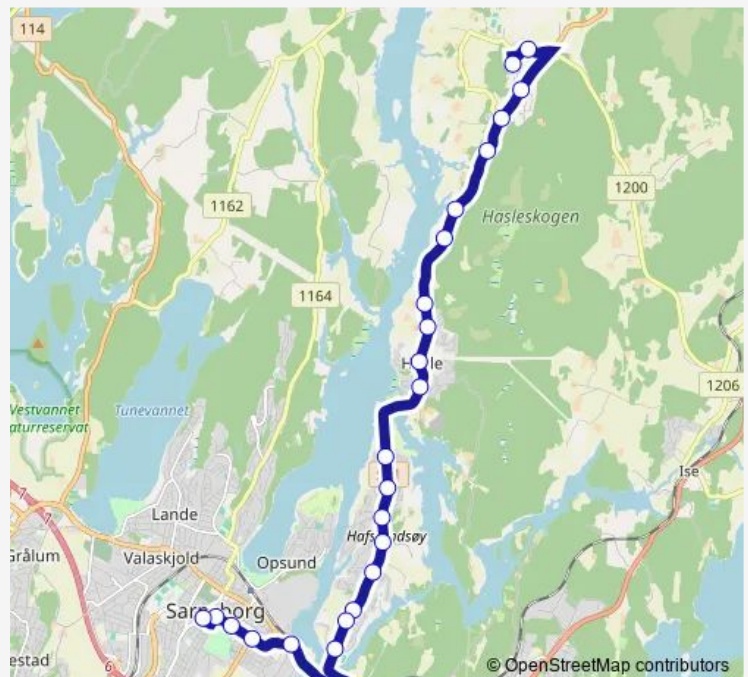

Friday 08:00-08:10

Saturday —

Sunday —

Route info

Direction: Sarpsborg bussterminal

Stops: 23

Trip Duration: 0 hour 23 min

■ 154 — Varteig skole

Strømnes øst

Varteig skole

Direction

Varteig skole — Ise

24 stops

[Open route schedule](#)

Varteig skole

Gamle Herredshuset

Berby

Ise stasjon

Ise

Børtevannsveien 7

Ise sportsplass

Isekroken

Ise

Furulund