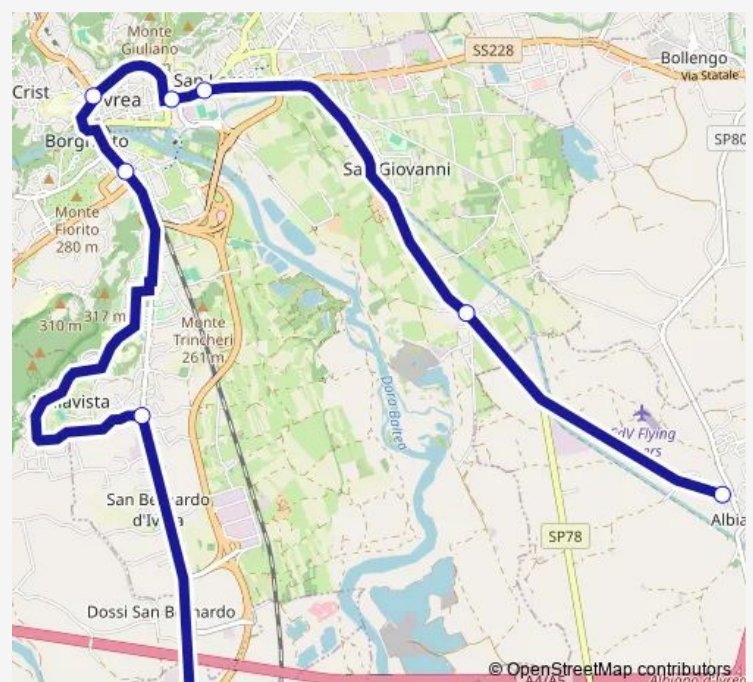

Ivrea - Stazione Ferroviaria

Ivrea - Corso Massimo D'Azeglio 4

Ivrea - SAN Lorenzo - Corso Vercelli

Bollengo - VIA Cossavella

Route schedule

Romano Canavese - Regione Poarello — Bollengo - VIA Cossavella

Monday 09:00-19:00

Tuesday 09:00-19:00

Wednesday 09:00-19:00

Thursday —

Friday —

Saturday 09:00-19:00

Sunday 09:00-19:00

Route info

Direction: Romano Canavese - Regione Poarello

Stops: 6

Trip Duration: 0 hour 28 min

154 — S.Bernardo-Ivrea-Albiano

Direction

Sant'Anna — Ivrea Bellavista - Piazzale I Maggio

7 stops

[Open route schedule](#)

Sant'Anna

Bollengo - VIA Cossavella

Ivrea - SAN Lorenzo - Corso Vercelli

Ivrea - Corso Massimo D'Azeglio 4

Ivrea - Porta Aosta

Ivrea - Stazione Ferroviaria

Ivrea Bellavista - Piazzale I Maggio

Route schedule

Sant'Anna — Ivrea Bellavista - Piazzale I Maggio