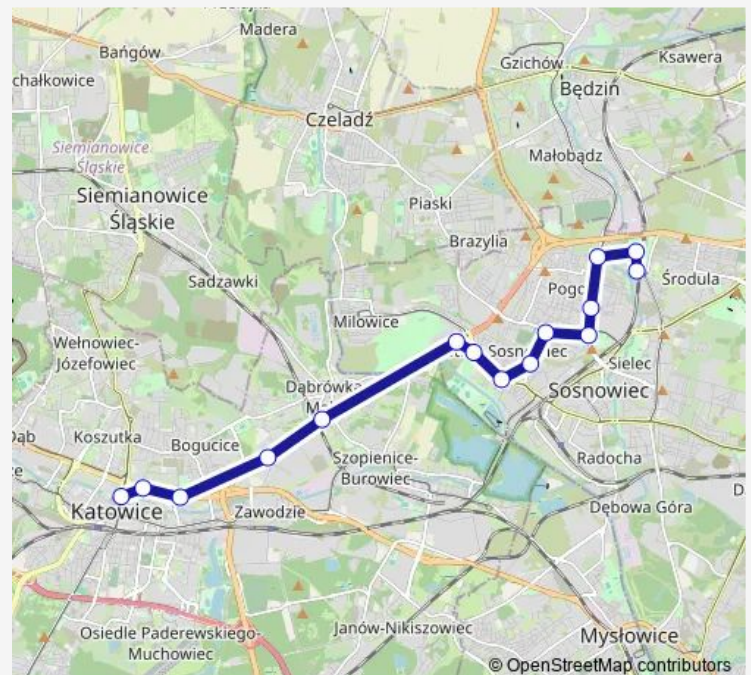

Direction

Katowice Aleja Korfantego — Środula Chemiczna

15 stops

[Open route schedule](#)

Katowice Aleja Korfantego

Katowice Strefa Kultury Nospr

Katowice Strefa Kultury

Dąbrówka Mała Centrum Handlowe

Pogoń Akademiki

Środula Muzeum [nż]

Środula Chemiczna

Route schedule

Katowice Aleja Korfantego — Środula Chemiczna

Monday 05:13

Tuesday 05:13

Wednesday 05:13

Thursday 05:13

Friday 05:13

Saturday 05:13

Sunday 05:13

Route info

Direction: Katowice Aleja Korfantego

Stops: 15

Trip Duration: 0 hour 23 min

Direction

Środula Chemiczna — Katowice Aleja Korfantego

18 stops

[Open route schedule](#)

Środula Chemiczna

Pogoń Ciepła

Pogoń Rybna

Pogoń Akademiki