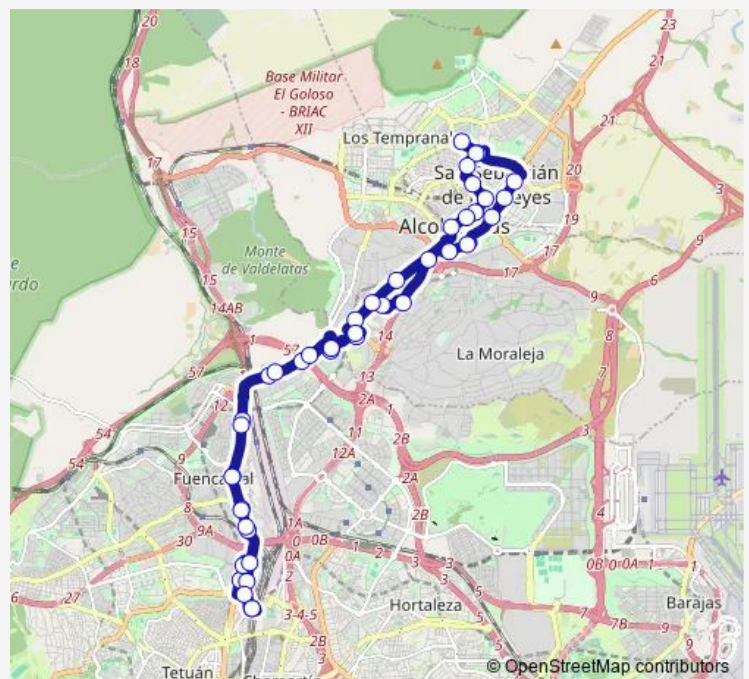

Pºeuropa-Av.Juncal

Pºeuropa-María Santos Colmenar

Pºeuropa-Leopoldo Gimeno

Av.Baunatal-Pza.Andrés Caballero

Pza.Universidad Popular-Est.Baunatal

Route schedule

Est.Chamartín — Est.Chamartín

Monday	00:00-23:35
Tuesday	00:00-23:35
Wednesday	00:00-23:35
Thursday	00:00-23:35
Friday	00:00-23:35
Saturday	00:00-23:35
Sunday	00:00-23:35

Route info

Direction: Est.Chamartín

Stops: 43

Trip Duration: 1 hour 15 min

154 — Madrid (Chamartín)-S.S. Reyes Circular (Por Fuencarral)

Av.Baunatal-Pza.Andrés Caballero

Av.Sierra-Cervantes

Av.Colmenar Viejo-Ntra.Sra.Carmen