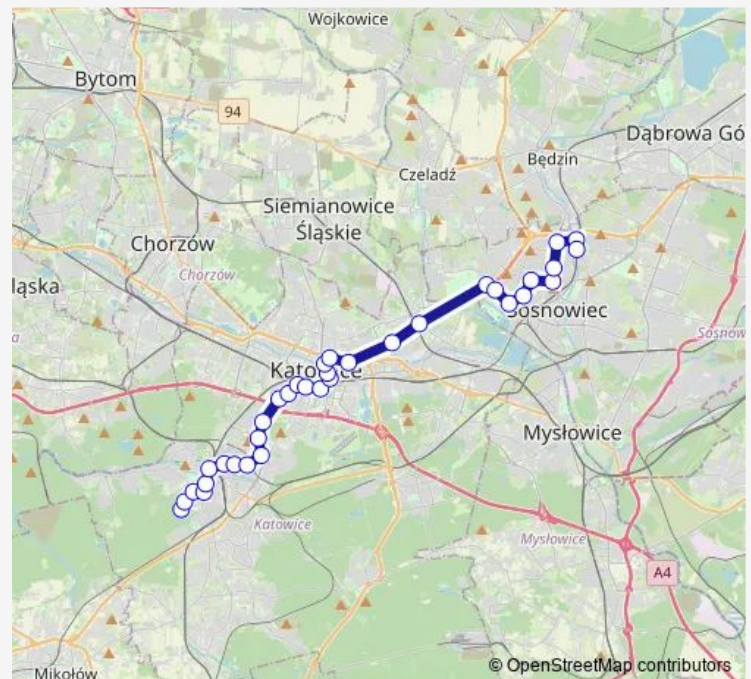

### Direction

Ligota Akademiki — Środula Chemiczna

34 stops

[Open route schedule](#)

Ligota Akademiki

Ligota Bronisławy

Ligota Wileńska

Ligota Poleska

### Route schedule

Ligota Akademiki — Środula Chemiczna

Monday 05:06-20:53

Tuesday 05:06-20:53

Wednesday 05:06-20:53

Thursday 05:06-20:53

Friday 05:06-20:53

Saturday 07:18-20:52

### Route info

Direction: Ligota Akademiki

Stops: 34

Trip Duration: 0 hour 58 min

154

BusMaps

Katowice Strefa Kultury

Dąbrówka Mała Centrum Handlowe

## Route info

Direction: Środula Chemiczna

Stops: 39

Trip Duration: 1 hour 4 min

Katowice Awf

Brynów W. Pola

Brynów Różyckiego

Brynów Dworska