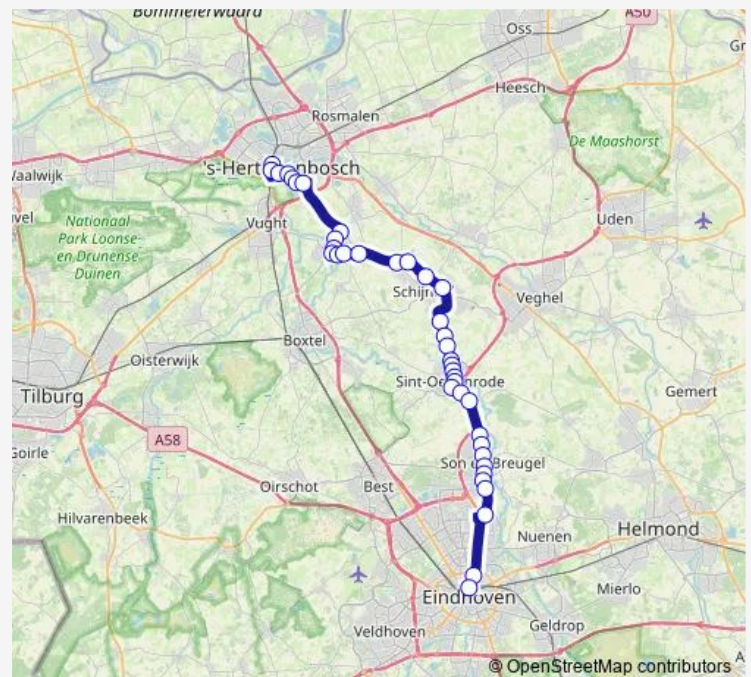

Nijnsel, Kruispunt

Sint Oedenrode, Diependaal

Sint Oedenrode, Hertog Hendrikstraat

Sint Oedenrode, Corridor

Sint Oedenrode, Lindendijk

Sint Oedenrode, Ollandseweg

Sint Oedenrode, Gerbrandystraat

Sint Oedenrode, Dijksteegje

Sint Oedenrode, De Leijerweg

Sint Oedenrode, Schijndelseweg

Schijndel, Scheidingsweg

Route schedule

Eindhoven, Centraal Station — 's-Hertogenbosch, Centraal Station (A)

Monday —

Tuesday —

Wednesday —

Thursday 06:44-17:20

Friday —

Saturday —

Sunday —

Route info

Direction: Eindhoven, Centraal Station

Stops: 41

Trip Duration: 1 hour 6 min

154 — 's-Hertogenbosch - Eindhoven

Schijndel, De Beemd

Schijndel, Steeg

Schijndel, Zwembadweg

Schijndel, Lieseindsestraat

Schijndel, Gestelseweg

Sint Michielsgestel, Schijndelseweg

Sint Michielsgestel, De Beemden