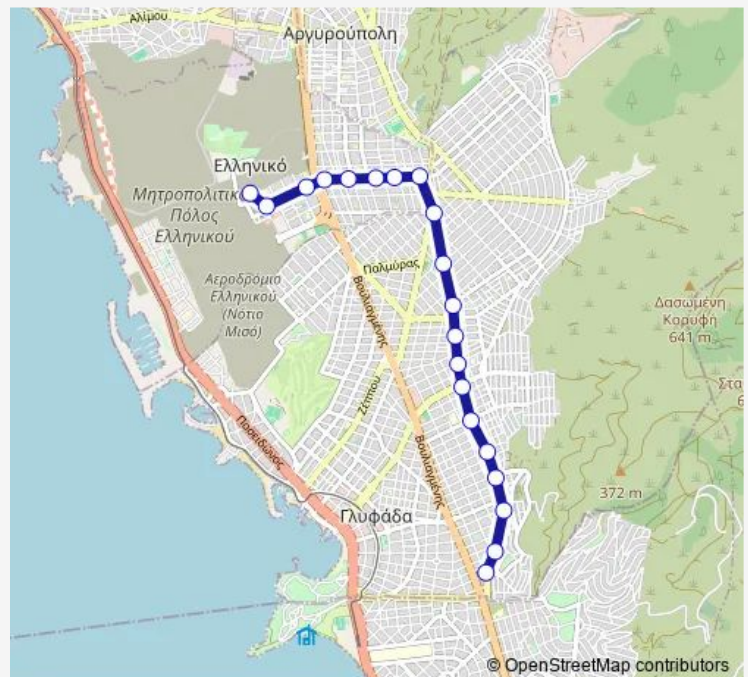

Friday 05:05-23:25

Saturday 05:05-23:25

Sunday 06:45-22:40

Route info

Direction: Τερμα

Stops: 20

Trip Duration: 0 hour 25 min

154 — ΣΤ. Ελληνικό - ΑΝΩ Γλυφαδα (Πανοραμα Βουλασ)

BusMaps

Direction

ΑΦ.154.171.122.X97-ΤΕ.124 — Τέρμα

32 stops

[Open route schedule](#)

ΑΦ.154.171.122.X97-ΤΕ.124

25Η ΟΔΟΣ

ΚΟΙΝΩΝΙΚΟ ΙΑΤΡΕΙΟ

Direction: ΑΦ.154.171.122.X97-ΤΕ.124

Stops: 32

Trip Duration: 0 hour 35 min

ΕΥΡΙΔΙΚΗΣ

ΠΕΙΡΑΙΩΣ

ΠΛ.ΑΛΣΟΥΣ

3η ΠΡΟΟΔΟΥ

Δερβενακιων