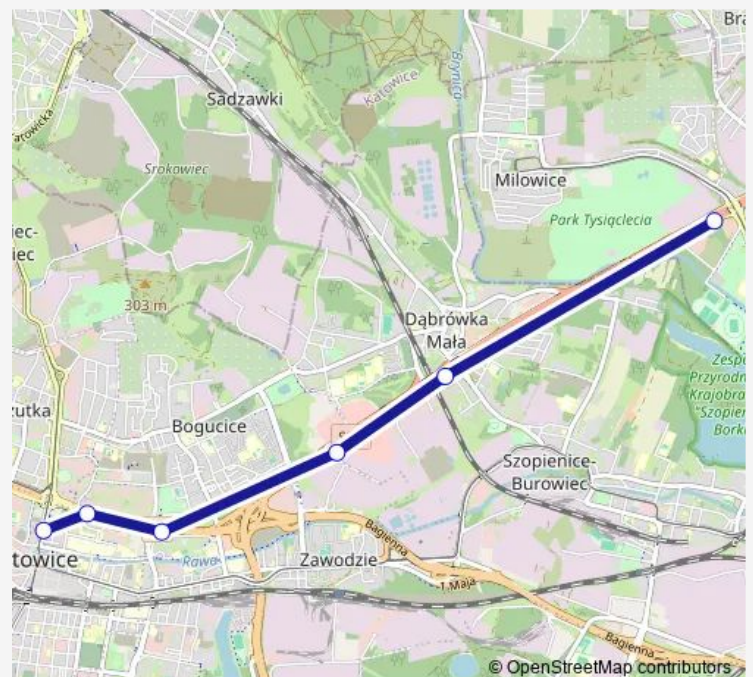

Direction

Katowice Aleja Korfantego — Milowice Park Logistyczny

6 stops

[Open route schedule](#)

Katowice Aleja Korfantego

Katowice Strefa Kultury Nospr

Katowice Strefa Kultury

Dąbrowka Mała Centrum Handlowe

Dąbrowka Mała Skrzyżowanie

Milowice Park Logistyczny

Route schedule

Katowice Aleja Korfantego — Milowice Park Logistyczny

Monday 22:52

Tuesday 22:52

Wednesday 22:52

Thursday 22:52

Friday 22:52

Saturday 22:52

Sunday 22:52

Route info

Direction: Katowice Aleja Korfantego

Stops: 6

Trip Duration: 0 hour 10 min

Direction

Milowice Park Logistyczny — Katowice Aleja Korfantego

8 stops

[Open route schedule](#)

Milowice Park Logistyczny

Dąbrówka Mała Nowosam [nż]

Dąbrówka Mała Skrzyżowanie

Dąbrówka Mała Centrum Handlowe

Dąbrówka Mała Pawilon Agata