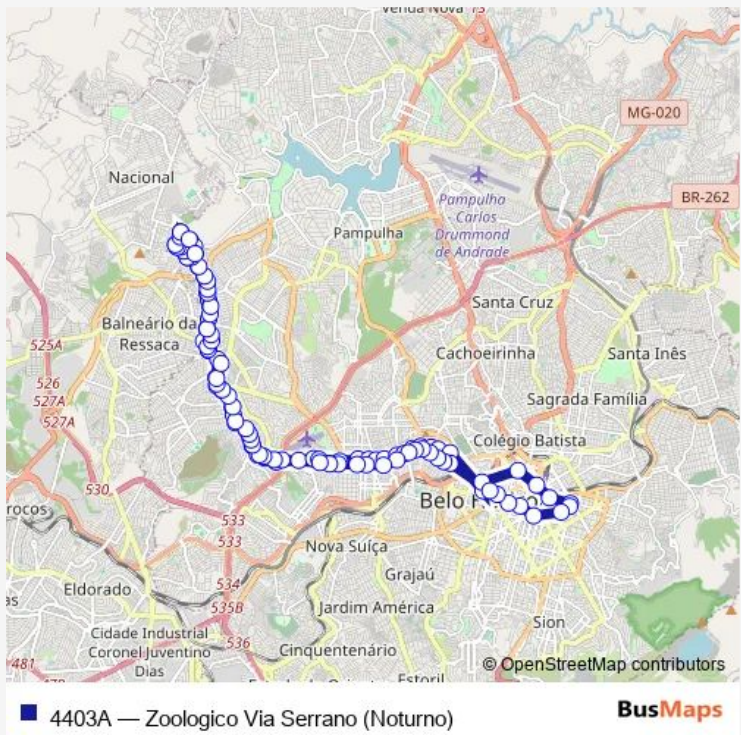

Bus 4403A Zoologico Via Serrano (Noturno)

[Go to website](#)

Direction
 Rua Expedicionario Paulo De Souza 570 — Rua Expedicionario Paulo De Souza 570

114 stops

[Open route schedule](#)

- Rua Expedicionario Paulo De Souza 570
- Rua Guanabara 102
- Rua Copacabana 584
- Rua Geralda Roque Guaceroni 148
- Rua Leta De Souza Alves 298
- Rua Carmela Pezzuti 47
- Rua Marcelo Guimaraes 10
- Rua Cecilia Magalhaes Gomes 20
- Rua Irena Sendler 55
- Ave Antonio Francisco Lisboa 2775
- Rua Expedicionario Paulo De Souza 721
- Rua Expedicionario Paulo De Souza 633
- Rua Expedicionario Paulo De Souza 185
- Ave Serrana 1413
- Ave Serrana 1211
- Ave Serrana 859
- Ave Serrana 751
- Ave Serrana 641
- Ave Serrana 297
- Ave Serrana 75
- Rua Veronica 374

Route schedule

Rua Expedicionario Paulo De Souza 570 — Rua Expedicionario Paulo De Souza 570

Monday	00:05-23:40
Tuesday	00:05-23:40
Wednesday	00:05-23:40
Thursday	00:05-23:40
Friday	00:05-23:40
Saturday	00:01-23:10
Sunday	00:05-23:00

Route info

Direction: Rua Expedicionario Paulo De Souza 570

Stops: 114

Trip Duration: 2 hour 19 min

Rua Imperial 3835

Rua Imperial 3645

Ave Brigadeiro Eduardo Gomes 2371

Ave Brigadeiro Eduardo Gomes 1963