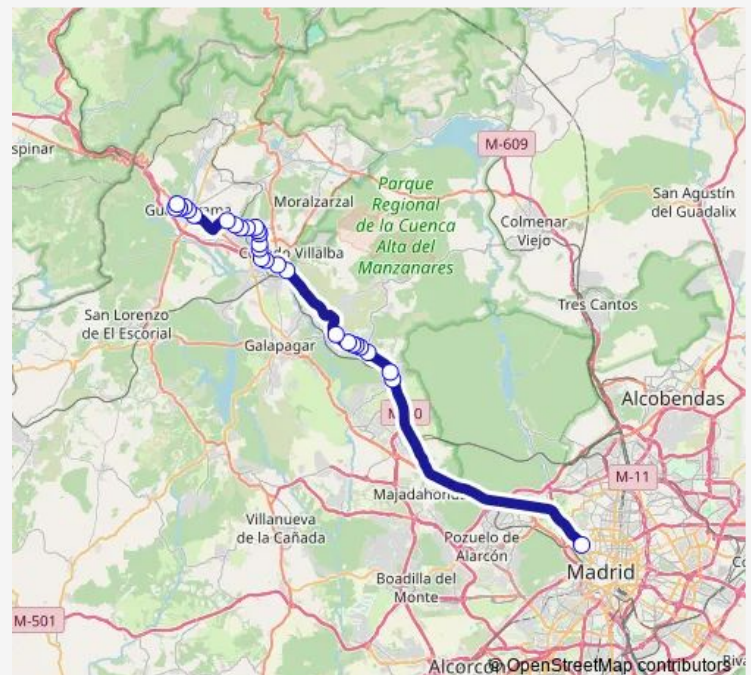

### Route schedule

Pºmoret-Moncloa — Av.Serrana-Ctra.Nvi

Monday 01:45-07:00

Tuesday 01:45-07:00

Wednesday 01:45-07:00

Thursday 01:45-07:00

Friday —

Saturday 01:45-07:00

### Route info

Direction: Pºmoret-Moncloa

Stops: 28

Trip Duration: 1 hour 0 min

Ctra.M619-Club Deportivo Guadarrama

Hospital Guadarrama-Urb.Fresnos Jarosa

Alfonso Senra-Pza.Mayor

Dr.Fleming-Ctra.Nvi

SAN Macario-Urb.La Jarosa

SAN Macario-Av.Serrana

Av.Serrana-Ctra.Nvi

## Route info

Direction: Av.Serrana-Ctra.Nvi

Stops: 29

Trip Duration: 0 hour 55 min

Ctra.Coruña-Est.Las Matas

Escuela Universitaria DE Estadística

Av.Puerta DE Hierro-Agronomos

Princesa-Moncloa