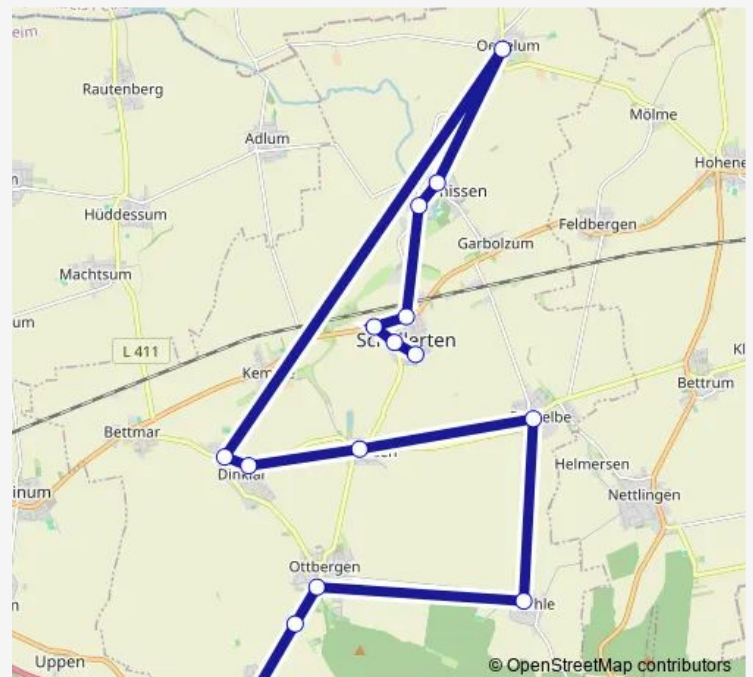

### Direction

Wendhausen/Friedhof — Schellerten/Rathaus

9 stops

[Open route schedule](#)

Wendhausen/Friedhof

Ottbergen/Ziegelei

Ottbergen/Mitte

Wöhle

### Route schedule

Wendhausen/Friedhof — Schellerten/Rathaus

Monday 08:46-18:46

Tuesday 08:46-18:46

Wednesday 08:46-18:46

Thursday 08:46-18:46

Friday 08:46-18:46

Saturday 08:46-18:46

### Route info

Direction: Wendhausen/Friedhof

Stops: 9

Trip Duration: 0 hour 14 min

**Direction**

Oedelum — Schellerten/Rathaus

10 stops

[Open route schedule](#)

## Route info

Direction: Oedelum

Stops: 10

Trip Duration: 0 hour 16 min