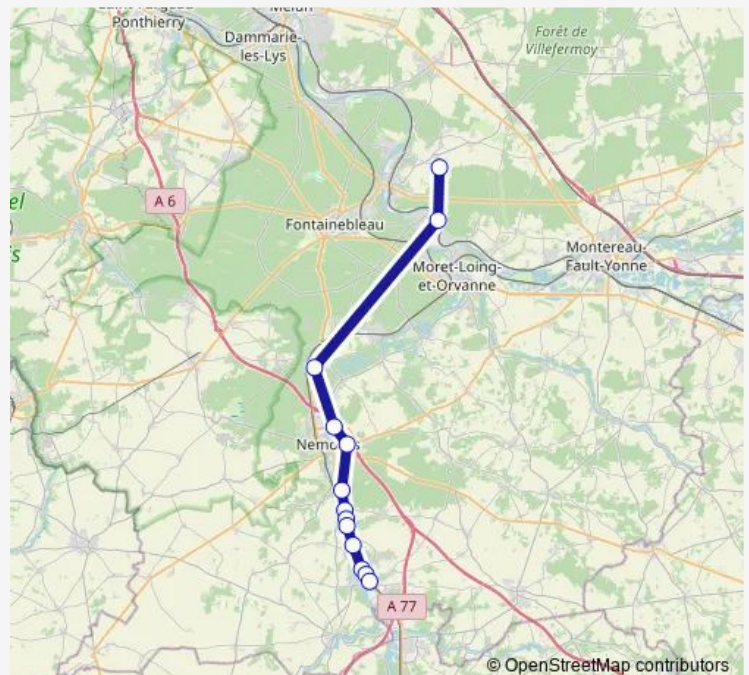

Bus 17B 17B (Future 3537)

[Go to website](#)

Direction

Lycée Fontaineroux — Gare Souppes Parvis

13 stops

[Open route schedule](#)

Lycée Fontaineroux

Gare de Champagne-sur-Seine

Lesthumière

Office du Tourisme

Gare Souppes Parvis

Route schedule

Lycée Fontaineroux — Gare Souppes Parvis

Monday 17:25

Tuesday 17:25

Wednesday 13:00-17:43

Thursday 17:25

Friday —

Saturday —

Sunday —

Route info

Direction: Lycée Fontaineroux

Stops: 13

Trip Duration: 1 hour 5 min

17B — 17B (Future 3537)

Direction

Gare Souppes Parvis — Lycée Fontaineroux

13 stops

[Open route schedule](#)

Gare Souppes Parvis

Office du Tourisme

Lesthumière