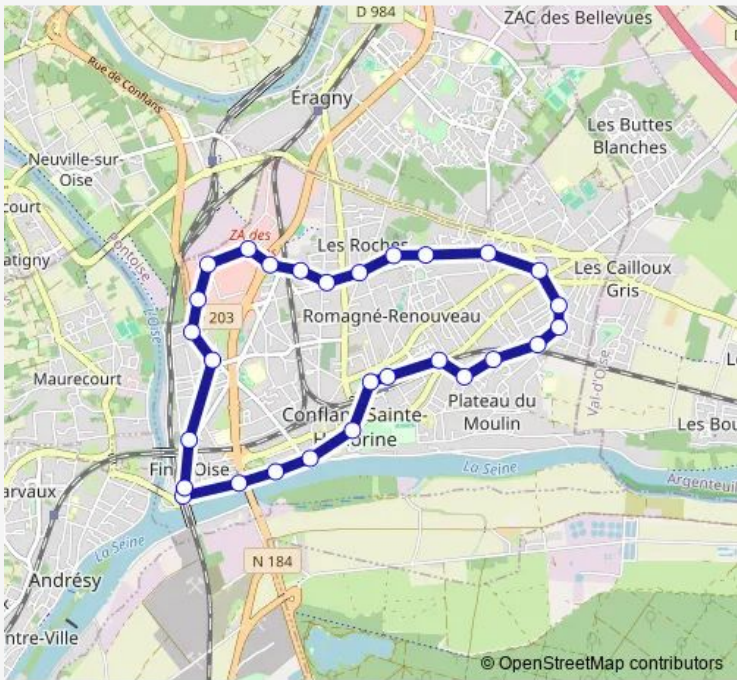

**Direction**  
 Gare de Fin d'Oise — Gare de Fin d'Oise  
 43 stops  
[Open route schedule](#)

- Gare de Fin d'Oise
- Passerelle
- Ecole de la Batellerie
- Place Fouillère
- René Albert
- Clos de Rome
- Fosse du Moulin
- La Noue
- Relais Sainte Honorine
- Sente des Laveuses Bas
- Sente des Laveuses Haut
- Les Coteaux
- Marcel Pagnol
- Plateau du Moulin
- Cotes Reverses
- Gaillon
- Collège des Hautes Rayes
- Gaillon
- Champs du Four
- Centre Commercial Paul Brard
- Gare Place Romagné

Gare Place Romagné

L.T.T.

Centre Commercial Paul Brard

Champs du Four

Dheret

Culs Baillels

Berlioz

Place de la Liberté