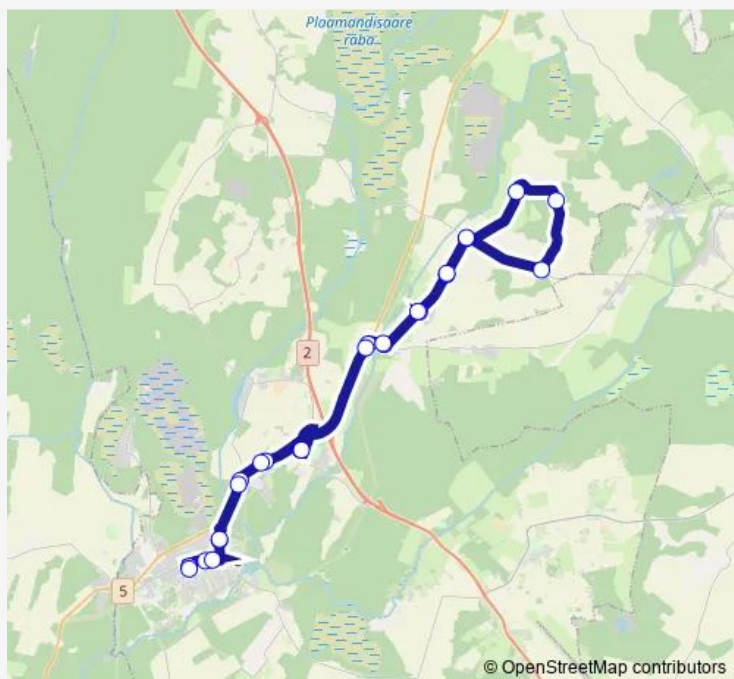

Vodja tee

Mäo 3 (Paide suund)

Kivila

Route schedule

Paide bussijaam 5 — Paide bussijaam 6

Monday	17:15
Tuesday	17:15
Wednesday	17:15
Thursday	17:15
Friday	17:15
Saturday	—
Sunday	—

Route info

Direction: Paide bussijaam 5

Stops: 25

Trip Duration: 0 hour 56 min

© OpenStreetMap contributors

17B — Paide - Viisu - Vedruka - Paide

BusMaps

Sillaotsa

Paide kutsekool

Kesklinna