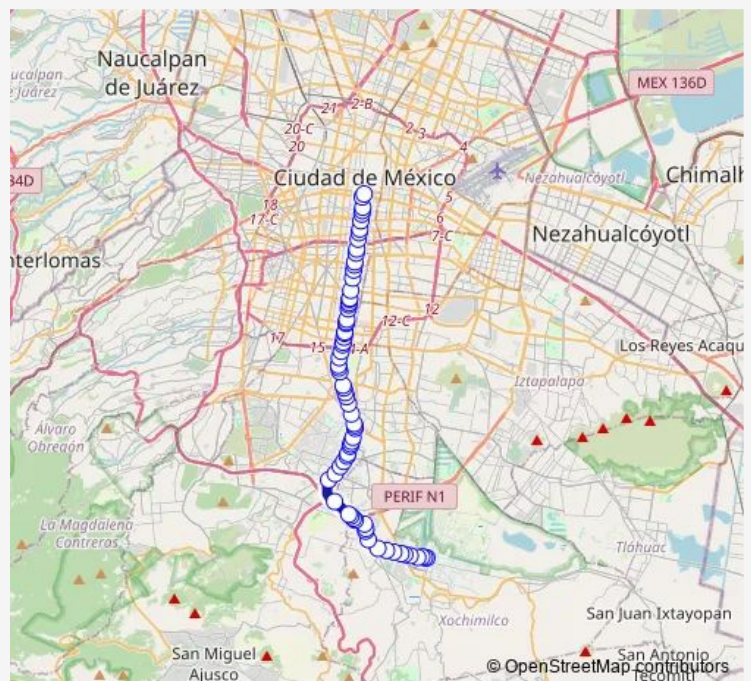

Bus 17B Xochimilco - Izazaga por Miramontes

[Go to website](#)

Direction

Base Pino - Benito Juárez — Base Nezahualcoyotl-José María Pino Suárez

72 stops

[Open route schedule](#)

Base Pino - Benito Juárez

Pino - Pedro Ramírez del Castillo

Guadalupe Inclan Ramírez - Tronque

Guadalupe Inclan Ramírez - Periférico

México-Xochimilco - Tren Ligero Periférico

México-Xochimilco - Transmisiones

México-Xochimilco - Xomali

Tlalpan - Glorieta de Huipulco

Tlalpan - Estadio Azteca

Route schedule

Base Pino - Benito Juárez — Base Nezahualcoyotl-José María Pino Suárez

Monday	00:00
Tuesday	00:00
Wednesday	00:00
Thursday	00:00
Friday	00:00
Saturday	00:00
Sunday	00:00

Route info

Direction: Base Pino - Benito Juárez

Stops: 72

Trip Duration: 1 hour 20 min

17B — Xochimilco - Izazaga por Miramontes

Tlalpan - Tlamanalco

Tlapan - El Vergel

Tlapan - Calz. del Hueso