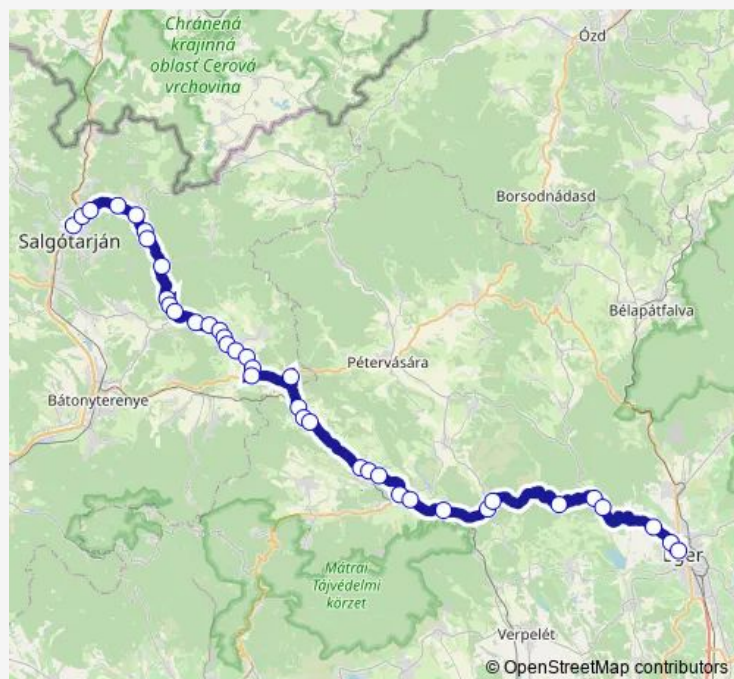

### Route schedule

Salgótarján, autóbusz-állomás — Eger, autóbusz-állomás

Monday 15:00

Tuesday 15:00

Wednesday 15:00

Thursday 15:00

Friday 15:00

Saturday —

### Route info

Direction: Salgótarján, autóbusz-állomás

Stops: 38

Trip Duration: 1 hour 45 min

Mátraballa, Fő út 131.

Mátraballa, Fő út 83.

Mátraballa, Fő út 27.

Mátraderecske, Rákóczi termelőszövetkezet