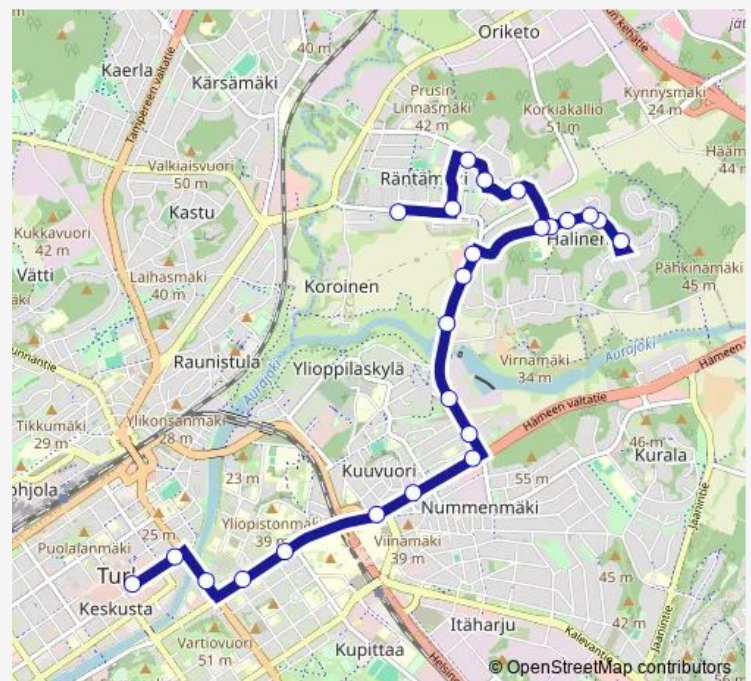

### Route schedule

Browalliuksenkuja — Kauppatori A6

Monday	06:15
Tuesday	—
Wednesday	—
Thursday	06:15
Friday	06:15
Saturday	23:40
Sunday	06:15

### Route info

Direction: Browalliuksenkuja

Stops: 24

Trip Duration: 0 hour 18 min

55t — Röntämäki-Halinen-Kauppatori

BusMaps

Tuomiokirkkotori

Brahenkatu