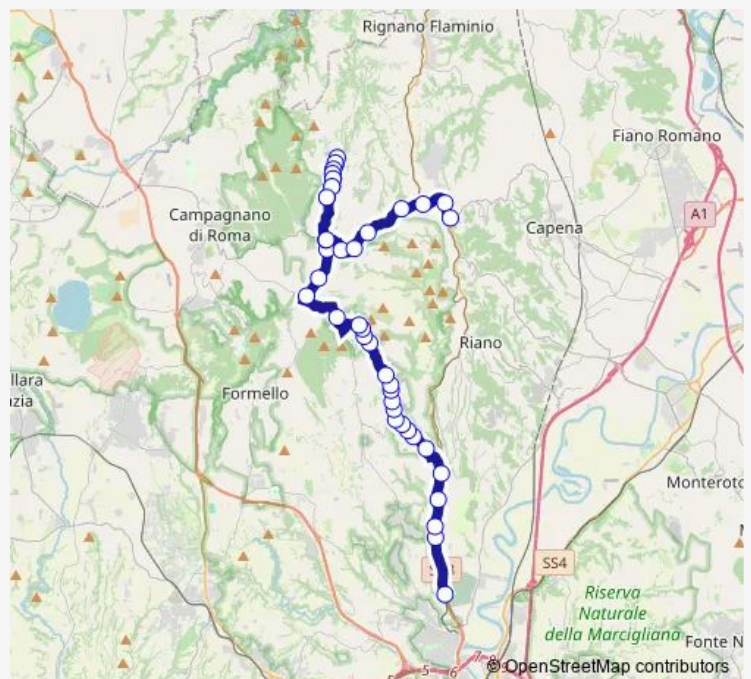

Sacrofano | Via Stadio Viale Roma # f11379

Sacrofano | Via Stadio Via Mille # f11380

Sacrofano | Piazza Serata # f11381

Sacrofano | Via Campagnano (Petruschetto) # f11383

**Route schedule**

Roma | Stazione Montebello # f16001 — Morlupo | Stazione # f2225

Monday	16:40
Tuesday	16:40
Wednesday	16:40
Thursday	16:40
Friday	16:40
Saturday	—
Sunday	—

**Route info**

Direction: Roma | Stazione Montebello # f16001

Stops: 45

Trip Duration: 0 hour 50 min

Montebello (RM-VT) - Morlupo # MI116d