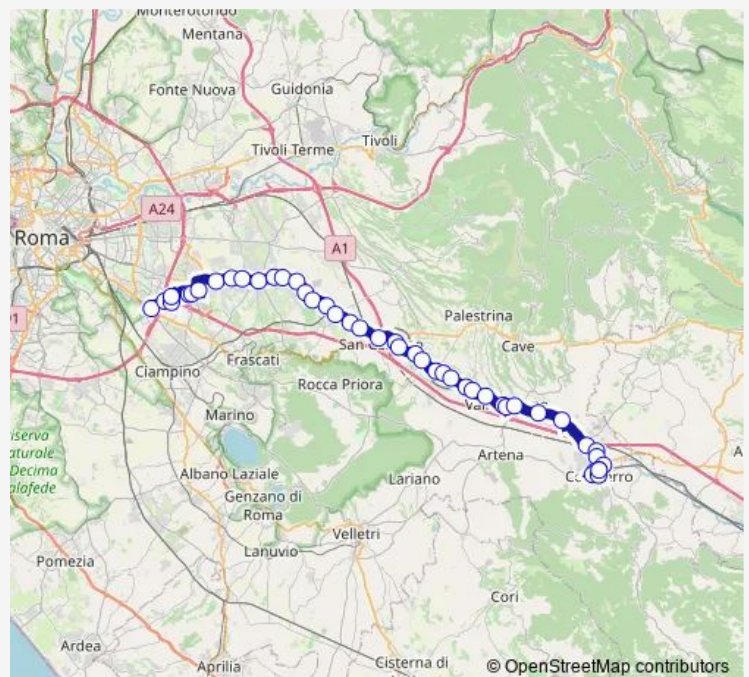

Bus Roma Anagnina - Colferro # Cf28d

[Go to website](#)

Direction
 Roma | Anagnina (Metro A) # f3583 — Colferro | Largo Oberdan # f4935
 45 stops
[Open route schedule](#)

- Roma | Anagnina (Metro A) # f3583
- Roma | Via Alimena Via Raimondo # f15087
- Roma | Via Carnevale Via Alimena # f15085
- Roma | Univ. Tor Vergata (Facoltà di Scienze) # f15083
- Roma | Univ. Tor Vergata (Lettere-Filosofia) # f15175
- Roma | Univ. Tor Vergata (Facoltà Ingegneria) # f15123
- Roma | Univ. Tor Vergata (Policlinico) # f15143
- Roma | Grotte Celoni (Metro C) # f13236
- Roma | Via Casilina Via Siculiana # f13238
- Roma | Borghesiana (Metro C) # f14641
- Roma | Via Casilina Via Prataporci # f14643
- Roma | Graniti (Metro C) # f14645
- Monte Compatri | Via Casilina Metro C # f14646
- Monte Compatri | Via Casilina Via Acqua Felice # f14647
- Monte Compatri | Via Casilina via dei Lavoratori # f14648
- Monte Compatri | Via Casilina Laghetto # f14649
- SAN Cesareo | Valle Canestra # f12977
- Colonna | Via Casilina (Stazione FS) # f12978
- SAN Cesareo | Via Casilina Via Passero # f14650
- SAN Cesareo | Via Casilina Via Col Fiorito # f14651
- SAN Cesareo | Via Casilina Via Corridoni # f6044

Route schedule

Roma | Anagnina (Metro A) # f3583 — Colferro | Largo Oberdan # f4935

Monday	09:00-23:10
Tuesday	09:00-23:10
Wednesday	09:00-23:10
Thursday	09:00-23:10
Friday	09:00-23:10
Saturday	—
Sunday	—

Route info

Direction: Roma | Anagnina (Metro A) # f3583

Stops: 45

Trip Duration: 1 hour 19 min

Roma Anagnina - Colferro # Cf28d

SAN Cesareo | Via Casilina Via Parente # f14652

SAN Cesareo | Via Casilina Via Donnicciola # f14653