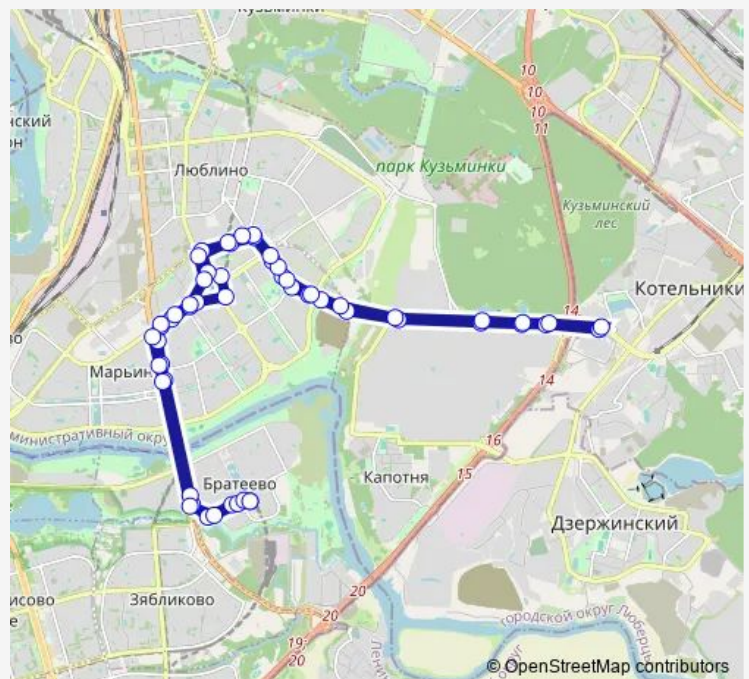

Bus с710 Метро «Алма-Атинская» - Метро «Алма-Атинская»

[Go to website](#)

Direction

Метро «Алма-Атинская» — Метро «Алма-Атинская»

55 stops

[Open route schedule](#)

Метро «Алма-Атинская»

Братеевская улица, 10

Братеевская улица, 23

Братеевская улица, 21

Детская школа искусств

Метро «Марьино» (южный вход)

Метро «Марьино» (северный вход)

Управа района Марьино

Люблинская улица

Улица Перерва, 56

Метро «Братиславская»

Метро «Братиславская»

Братиславская улица

Улица Перерва, 58

Братиславская улица, 8

Краснодонская улица

43-й квартал Марьинского Парка

Цимлянская улица

Белореченская улица, 24

Белореченская улица, 30

Новомарьинская улица

Route schedule

Метро «Алма-Атинская» — Метро «Алма-Атинская»

Monday 05:20-23:06

Tuesday 05:20-23:06

Wednesday 05:20-23:06

Thursday 05:20-23:06

Friday 05:20-23:06

Saturday 05:20-23:06

Sunday 05:20-23:06

Route info

Direction: Метро «Алма-Атинская»

Stops: 55

Trip Duration: 1 hour 46 min

■ с710 — Метро «Алма-Атинская» - Метро «Алма-Атинская»

BusMaps