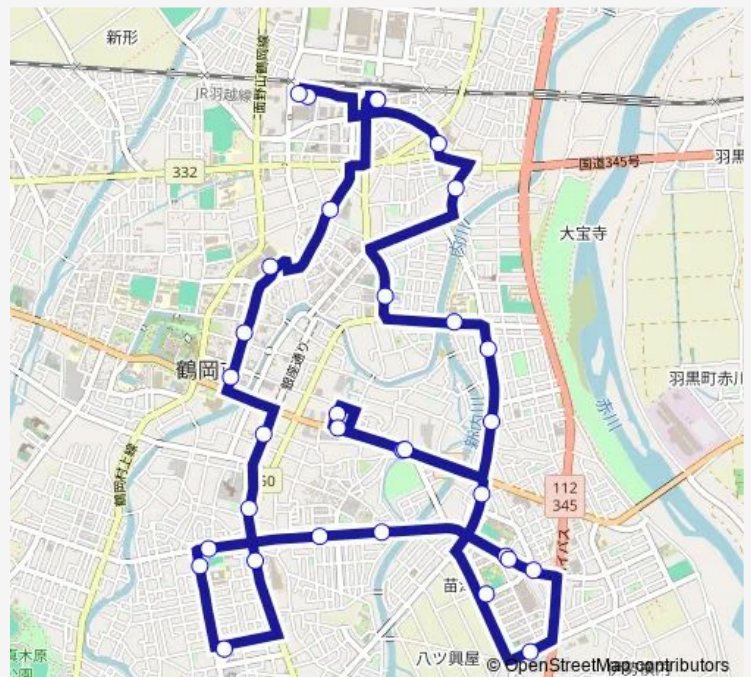

Thursday 08:00-16:00

Friday 08:00-16:00

Saturday 08:00-16:00

Sunday 08:00-16:00

Route info

Direction: エスモールバスターミナル

Stops: 32

Trip Duration: 0 hour 43 min

■ 鶴岡市内循環 Aコース (右回り)

一小前

協立病院

サウスモールみ～な

みやはらクリニック

南銀座

市役所東

第2合同庁舎前