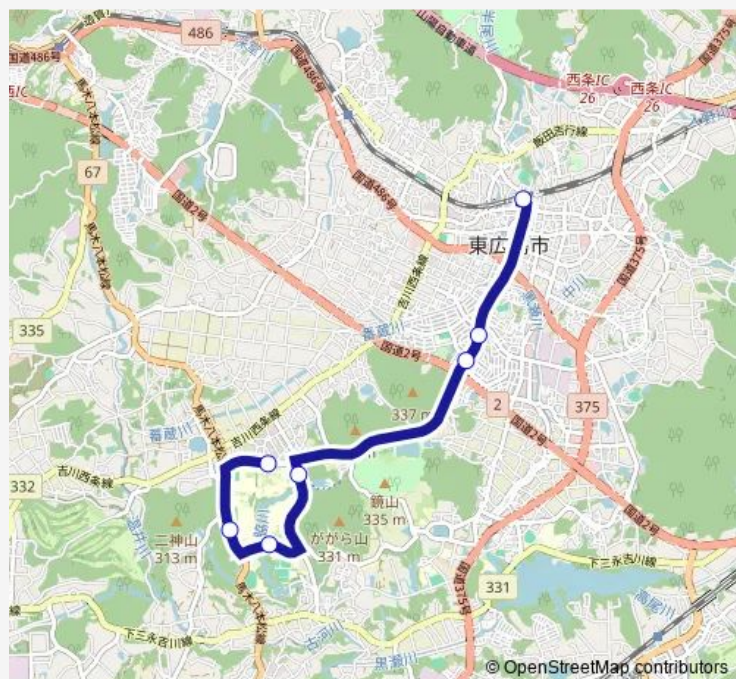

Direction

広大中央口 — 西条駅

7 stops

[Open route schedule](#)

広大中央口

広大西口

大学会館前

山中池

中央図書館前

江熊

西条駅

Route schedule

広大中央口 — 西条駅

Monday 16:15-18:02

Tuesday 16:15-18:02

Wednesday 16:15-18:02

Thursday 16:15-18:02

Friday 16:15-18:02

Saturday —

Sunday —

Route info

Direction: 広大中央口

Stops: 7

Trip Duration: 0 hour 24 min