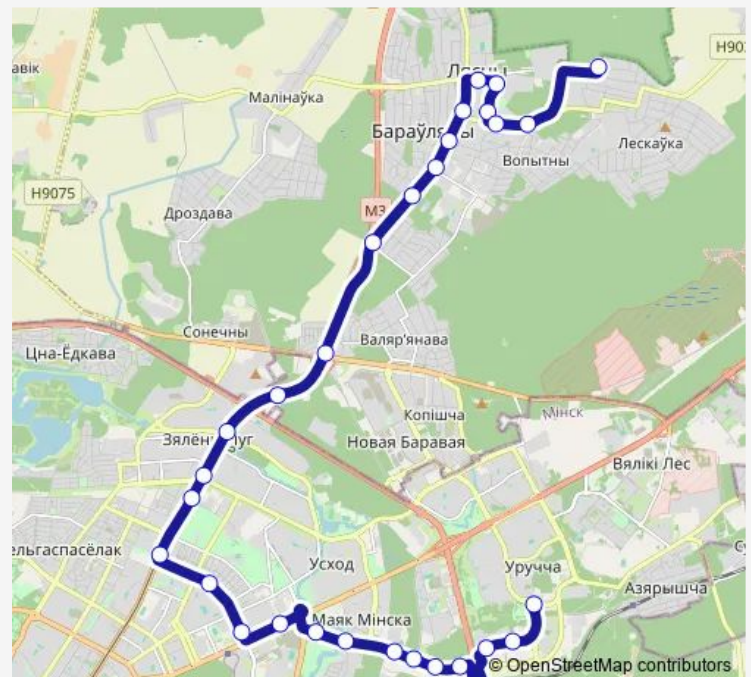

### Route schedule

Тубдыспансер — ДС Уручыё-2

Monday 05:47-21:07

Tuesday 05:47-21:07

Wednesday 05:47-21:07

Thursday 05:47-21:07

Friday 05:47-21:07

Saturday 06:38-20:56

Sunday 06:38-20:56

### Route info

Direction: Тубдыспансер

Stops: 30

Trip Duration: 1 hour 4 min

■ 145c

BusMaps

Филимонова

Жасминовая