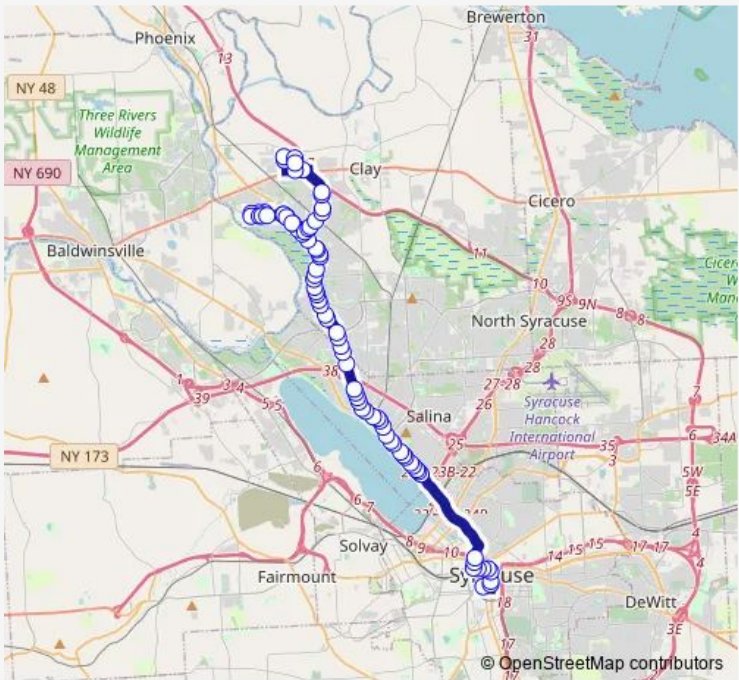

Bus Sy 46 Liverpool - Route 57

[Go to website](#)

Direction
 Runnings — C22
 78 stops
[Open route schedule](#)

- Runnings
- Wegmans Route 31
- Raymour & Flanigan Plaza on Route 31
- Soule Rd & Burning Tree
- Soule Rd & Pine Gate N
- Soule Rd & Pine Gate S
- Soule Rd Bitternut Ln & Soule Rd
- Soule Rd & Laurie Ln
- Soule Rd & Libra Ln
- Soule Rd & Winterpark Dr
- Oswego Rd & Soule Rd
- Oswego Rd & O'Keefe Lane
- Oswego Rd & Calder Ct
- 8222 Oswego Rd
- Gaskin Rd & Oswego Rd
- Snowdrop Rd & Carnation Dr
- Snowdrop Rd & Buttercup Ln
- Snowdrop Rd & Pansy Dr
- Pansy Dr & Gaskin Rd
- Gaskin Rd & Henley Ct
- Gaskin Rd & Hialeah Ct

Route schedule
 Runnings — C22

Monday	11:55
Tuesday	11:55
Wednesday	11:55
Thursday	11:55
Friday	11:55
Saturday	—
Sunday	—

Route info
 Direction: Runnings
 Stops: 78
 Trip Duration: 1 hour 0 min

Sy 46 — Liverpool - Route 57 **BusMaps**

Gaskin Rd & Ramsgate Ct

Gaskin Rd & Oswego Rd

8223 Oswego Rd

Oswego Rd & Calder Ct

Oswego Rd & Soule Rd

Oswego Rd & Seneca Mall Entrance

7989 Oswego Rd

Oswego Rd & Gettman Rd