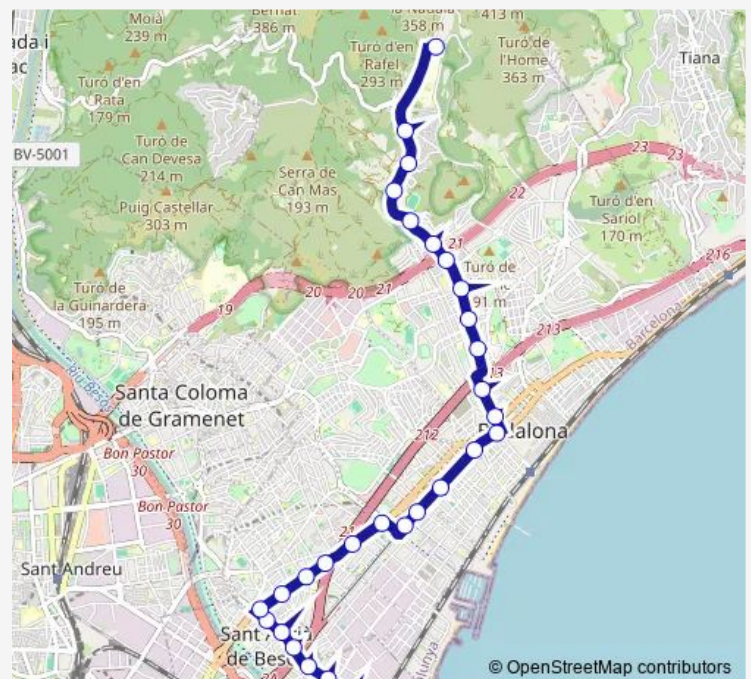

Direction

Hospital Can Ruti — Estació de Sant Adrià

32 stops

[Open route schedule](#)

Hospital Can Ruti

Ctra. de Can Ruti - Ctra. de Canyet

Diagonal Costa Brava

Colònia Sant Antoni

Saturday 05:10-22:40

Sunday 07:12-22:32

Route info

Direction: Hospital Can Ruti

Stops: 32

Trip Duration: 0 hour 43 min

M26 — Badalona-St. Adrià B.

La Salut / Congrés

Av. Platja - Torrassa

Estació de Sant Adrià

Direction

Estació de Sant Adrià — Hospital Can Ruti

30 stops

[Open route schedule](#)

Estació de Sant Adrià

Av. Platja

Route info

Direction: Estació de Sant Adrià

Stops: 30

Trip Duration: 0 hour 45 min

Pistes Paco Àguila - Can Ferrater

El Canyet

Colònia Sant Antoni

Diagonal Costa Brava