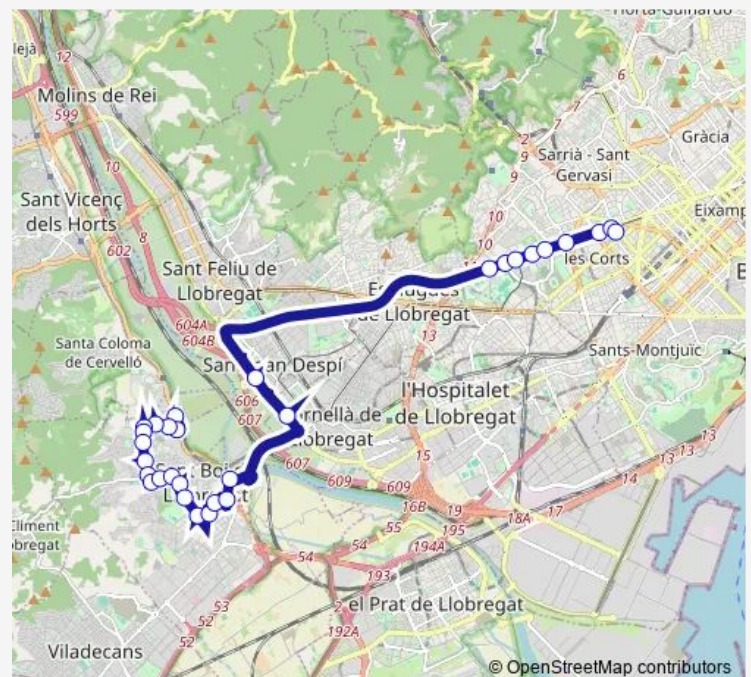

Eusebi Güell - Joan Martí

Eusebi Güell - Joaquim Auger

Route schedule

Pau Romeva - Av. Diagonal — Estació FGC Molí Nou

Monday 06:55-22:30

Tuesday 06:55-22:30

Wednesday 06:55-22:30

Thursday 06:55-22:30

Friday 06:55-22:30

Saturday 08:00-22:30

Sunday 08:00-22:30

Route info

Direction: Pau Romeva - Av. Diagonal

Stops: 31

Trip Duration: 0 hour 50 min

Eusebi Güell - Pl. de les Forces Armades

Frederic Mompou - Dr. Antoni Pujades

Estació FGC Molí Nou

Direction

Estació FGC Molí Nou — Pau Romeva - Av. Diagonal

30 stops

[Open route schedule](#)

Estació FGC Molí Nou

Frederic Mompou - Dr. Antoni Pujadas

Trip Duration: 0 hour 50 min

Pl. Pius Xii

Pl Reina Maria Cristina

Diagonal - L'Illa Diagonal

Diagonal - Entença

Pau Romeva - Av. Diagonal

X79 Bus time schedules and route maps are available in an offline PDF at busmaps.com. Use the busmaps.com website to see live bus times, train schedule or subway schedule, and step-by-step directions for all public transit in Barcelona