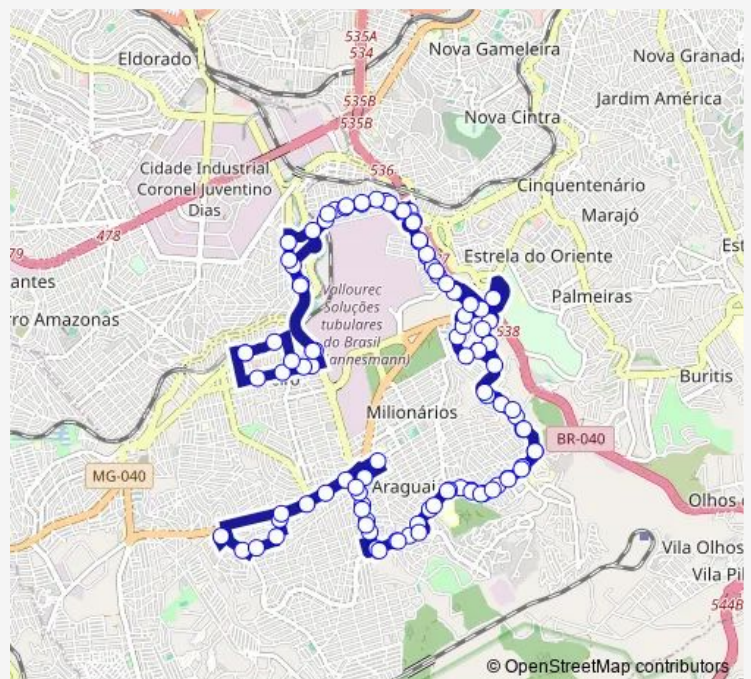

Direction

Estação Barreiro - Plataforma A4 — Estação Barreiro - Plataforma A4

101 stops

[Open route schedule](#)

- Estação Barreiro - Plataforma A4
- Avenida Sinfronio Brochado 773
- Avenida Sinfronio Brochado 485
- Avenida Sinfronio Brochado 91
- Avenida Olinto Meireles 321
- Avenida Tito Fulgencio 1165
- Avenida Tito Fulgencio 905
- Rua Presidente Costa E Silva 32
- Rua Presidente Costa E Silva 126
- Rua Presidente Costa E Silva 256
- Rua Presidente Costa E Silva 452
- Avenida Catulo Da Paixao Cearense 284
- Rua Marcelo Costa Tavares 111
- Rua Desembargador Reis Alves 36
- Rua Bom Pastor 10
- Rua Dos Industriarios 208
- Rua Dos Industriarios 420
- Rua Dos Industriarios 556
- Rua Dos Industriarios 670
- Rua Dos Industriarios 950
- Rua Doutor Cristiano Rezende 50

Route schedule

Estação Barreiro - Plataforma A4 — Estação Barreiro - Plataforma A4

Monday	01:30-02:55 ⁺¹
Tuesday	01:30-02:55 ⁺¹
Wednesday	01:30-02:55 ⁺¹
Thursday	01:30-02:55 ⁺¹
Friday	01:30-02:55 ⁺¹
Saturday	00:05-02:55 ⁺¹
Sunday	00:05-02:55 ⁺¹

Route info

Direction: Estação Barreiro - Plataforma A4

Stops: 101

Trip Duration: 1 hour 30 min

Rua Doutor Cristiano Rezende 190

Rua Doutor Cristiano Rezende 340

Rua Doutor Cristiano Rezende 620

Rua Doutor Cristiano Rezende 1052

Rua Jose De Oliveira 465

Estação Diamante - Plataforma B4

Avenida Joao Rolla Filho 400

Rua Aurelio Lopes 132

Rua Geraldo Moreira Da Silva 53

Rua Aladin Correa De Faria 340

Avenida Waldyr Soeiro Emrich 3855

Avenida Waldyr Soeiro Emrich 3515