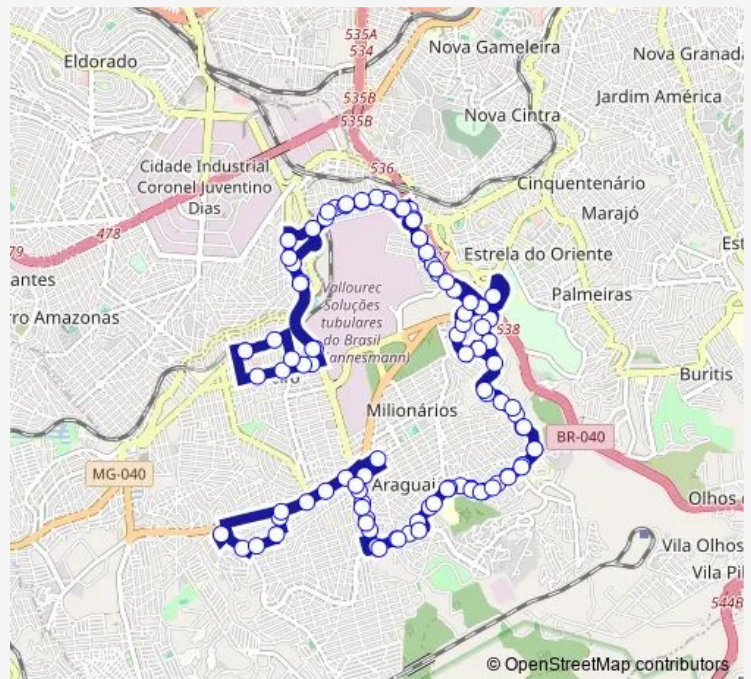

Bus 341 Estação Barreiro / Estação Diamante Via Saude

[Go to website](#)

Direction

Estação Barreiro - Plataforma A4 — Estação Barreiro - Plataforma A4

101 stops

[Open route schedule](#)

- Estação Barreiro - Plataforma A4
- Avenida Sinfronio Brochado 773
- Avenida Sinfronio Brochado 485
- Avenida Sinfronio Brochado 91
- Avenida Olinto Meireles 321
- Avenida Tito Fulgencio 1165
- Avenida Tito Fulgencio 905
- Rua Presidente Costa E Silva 32
- Rua Presidente Costa E Silva 126
- Rua Presidente Costa E Silva 256
- Rua Presidente Costa E Silva 452
- Avenida Catulo Da Paixao Cearense 284
- Rua Marcelo Costa Tavares 111
- Rua Desembargador Reis Alves 36
- Rua Bom Pastor 10
- Rua Dos Industriarios 208
- Rua Dos Industriarios 420
- Rua Dos Industriarios 556
- Rua Dos Industriarios 670
- Rua Dos Industriarios 950
- Rua Doutor Cristiano Rezende 50

Route schedule

Estação Barreiro - Plataforma A4 — Estação Barreiro - Plataforma A4

Monday	01:30-02:55 ⁺¹
Tuesday	01:30-02:55 ⁺¹
Wednesday	01:30-02:55 ⁺¹
Thursday	01:30-02:55 ⁺¹
Friday	01:30-02:55 ⁺¹
Saturday	00:05-02:55 ⁺¹
Sunday	00:05-02:55 ⁺¹

Route info

Direction: Estação Barreiro - Plataforma A4

Stops: 101

Trip Duration: 1 hour 29 min

Rua Doutor Cristiano Rezende 190

Rua Doutor Cristiano Rezende 340

Rua Doutor Cristiano Rezende 620

Rua Doutor Cristiano Rezende 1052

Rua Presidente Costa E Silva 85

Rua Bicalho 60

Avenida Tito Fulgencio 604

Avenida Tito Fulgencio 856

Avenida Tito Fulgencio 1136

Avenida Olinto Meireles 304

Avenida Sinfronio Brochado 196

Avenida Visconde De Ibituruna 281