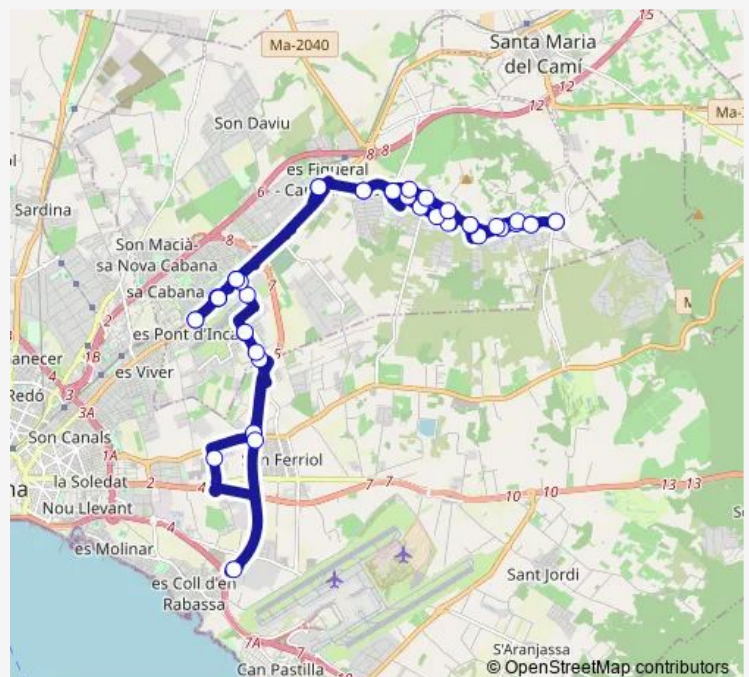

Saturday 07:50-20:50

Sunday 07:50-20:30

Route info

Direction: Pòrtol Nou (36025)

Stops: 42

Trip Duration: 1 hour 20 min

341 — Pòrtol - Son Llätzer - Fan

Hospital Son Llätzer (40127)

FAN Centre comercial 1 (40138)

Son Ferriol - Segon Cinturó 2 (40137)

Pla de na Tesa sud 1 (36106)

Pla de na Tesa centre 1 (36104)

Cas Capità 1 (36102)

Pont d'Inca Nou 1 (36097)

Pont d'Inca - Son Bonet (36099)