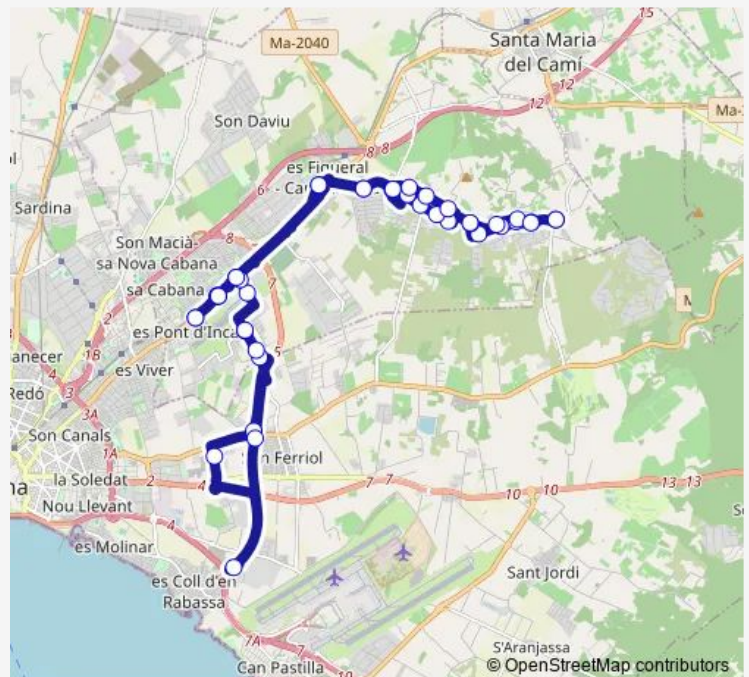

Son Ferriol - Segon Cinturó 1 (40136)

**Route schedule**

Pòrtol Nou (36025) — Pòrtol Nou (36025)

Monday	06:35-21:00
Tuesday	06:35-21:00
Wednesday	06:35-21:00
Thursday	06:35-21:00
Friday	06:35-21:00
Saturday	07:50-20:50
Sunday	07:50-20:30

**Route info**

Direction: Pòrtol Nou (36025)

Stops: 42

Trip Duration: 1 hour 15 min

341 — Pòrtol - Son Llätzer - Fan

Hospital Son Llätzer (40127)

FAN Centre comercial 1 (40138)

Son Ferriol - Segon Cinturó 2 (40137)