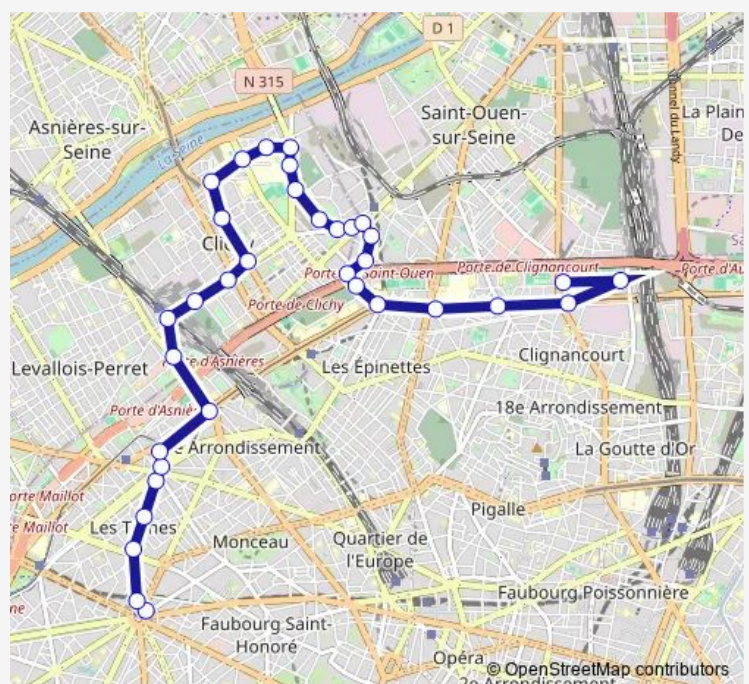

Gare de Clichy - Levallois

Route schedule

Porte de Clignancourt - Croisset — Charles de Gaulle-Étoile

Monday 07:00-22:30

Tuesday 07:00-22:30

Wednesday 07:00-22:30

Thursday 07:00-22:30

Friday 07:00-22:30

Saturday 07:00-22:30

Sunday 07:00-22:30

Route info

Direction: Porte de Clignancourt - Croisset

Stops: 29

Trip Duration: 0 hour 53 min

Alsace

Marguerite Long

Square Sainte-Odile

Pereire - Maréchal Juin

Pierre Demours

Ternes - Mac Mahon

Charles de Gaulle - Etoile - Mac Mahon

Charles de Gaulle-Étoile

Direction

Porte de Clignancourt - Croisset — Pereire Levallois

25 stops

[Open route schedule](#)

Porte de Clignancourt - Croisset

Porte de Clignancourt

Angélique Compoint

Porte de Saint-Ouen

Toulouse Lautrec

Colisée