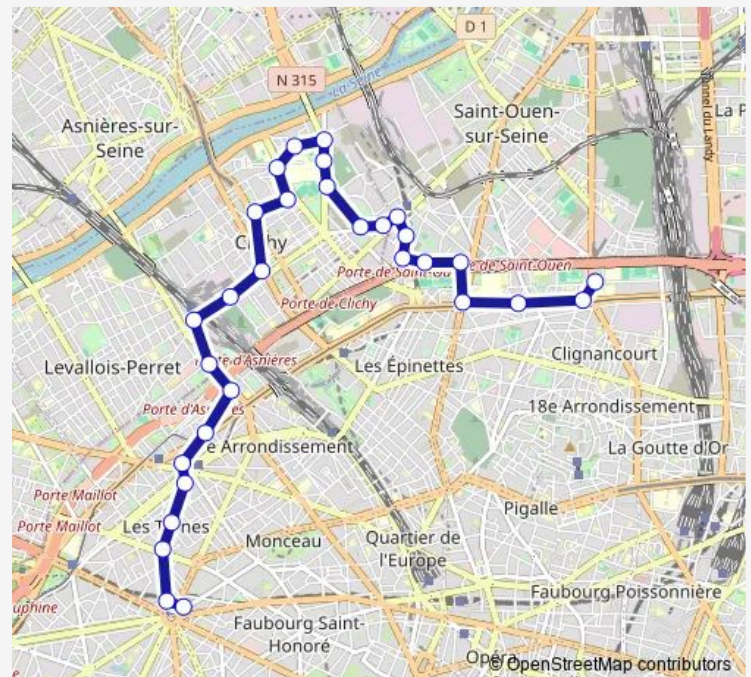

Villeneuve - General Leclerc

Landy - Martre

Jaures - Barbusse

Chance - Milly

Route schedule

Porte DE Clignancourt - Croisset — Charles DE Gaulle - Etoile

Monday 07:00-22:30

Tuesday 07:00-22:30

Wednesday 07:00-22:30

Thursday 07:00-22:30

Friday 07:00-22:30

Saturday 07:00-22:30

Sunday 07:00-22:30

Route info

Direction: Porte DE Clignancourt - Croisset

Stops: 30

Trip Duration: 0 hour 55 min

341 — (Porte DE Clignancourt - Croisset <-> Charles DE Gaulle - Etoile) - Aller

Gare DE Clichy - Levallois

Alsace

Porte D'Asnieres - Marguerite Long

Gourgaud - Paul Adam

Pereire - LE Chatelier

Pereire - Marechal Juin

Pierre Demours

Ternes - MAC Mahon

Charles DE Gaulle - Etoile - MAC Mahon

Charles DE Gaulle - Etoile

Direction

Porte DE Clignancourt - Croisset — Charles DE Gaulle - Etoile

30 stops