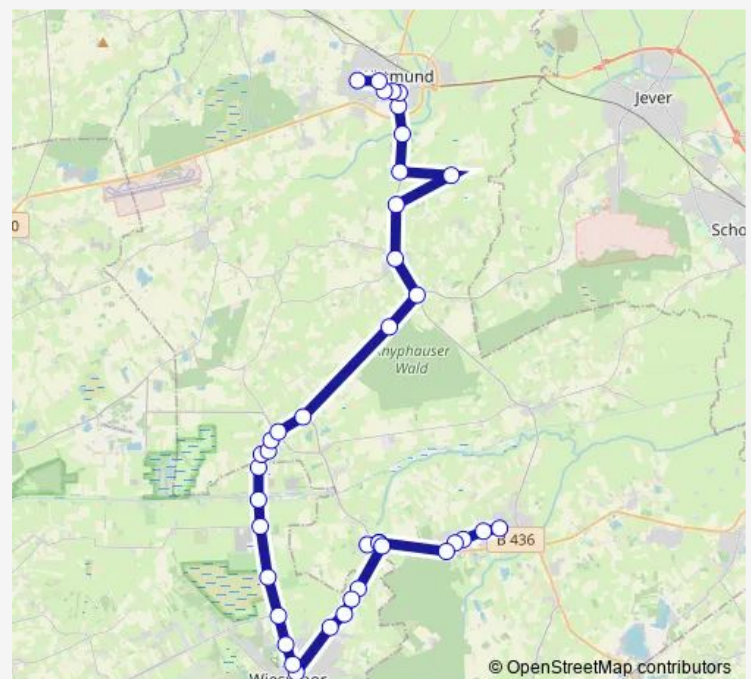

Wittmund Markt

Wittmund Rathaus

Wittmund Friedhof

Route schedule

Collrunge Abzweigung — Wittmund Schulzentrum

Monday 13:45

Tuesday 13:45

Wednesday 13:45

Thursday 13:45

Friday 10:55-13:45

Saturday —

Sunday —

Route info

Direction: Collrunge Abzweigung

Stops: 22

Trip Duration: 0 hour 28 min

■ 341

Direction

Rispel Kreuzung — Wittmund Schulzentrum

28 stops

[Open route schedule](#)

Rispel Kreuzung

Rispelerhellmt Fähnders

Rispelerhellmt Rieken