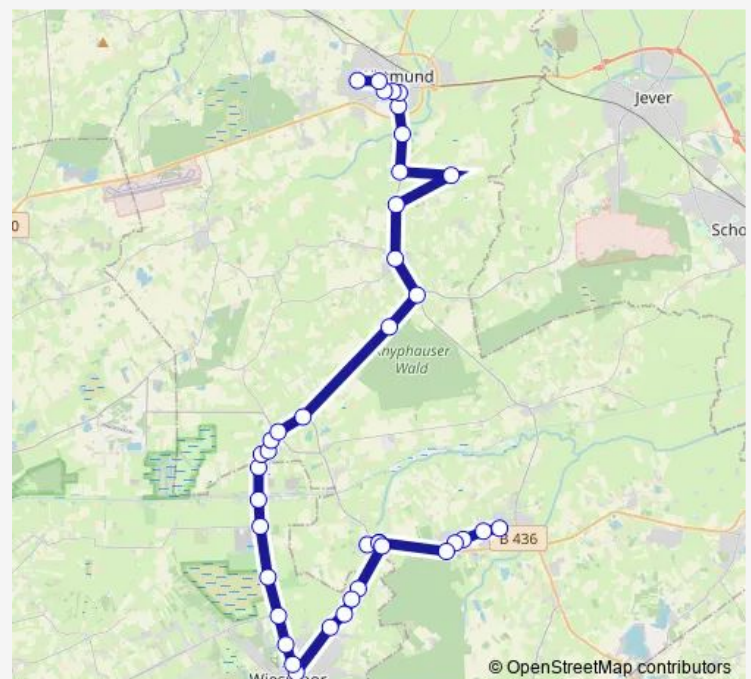

Wittmund Markt

Wittmund Rathaus

Wittmund Friedhof

Route schedule

Collrunge Abzweigung — Wittmund Schulzentrum

Monday 13:45

Tuesday 13:45

Wednesday 13:45

Thursday 13:45

Friday 13:45

Saturday —

Sunday —

Route info

Direction: Collrunge Abzweigung

Stops: 22

Trip Duration: 0 hour 28 min

■ 341

Direction

Rispel Kreuzung — Wittmund Schulzentrum

28 stops

[Open route schedule](#)

Rispel Kreuzung

Rispelerhellmt Fähnders

Rispelerhellmt Rieken