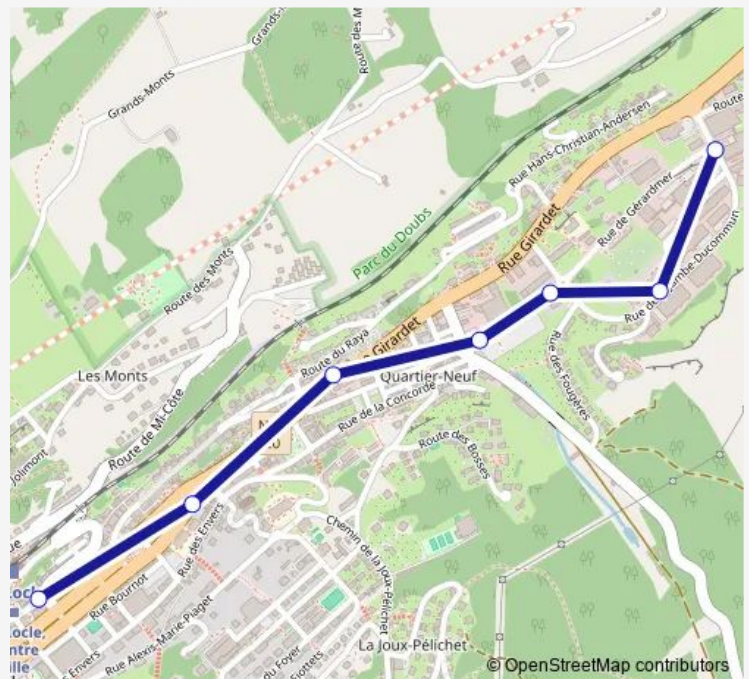

Direction

Le Locle, Verger Est — Le Locle, gare/centre ville

9 stops

[Open route schedule](#)

Le Locle, Verger Est

Le Locle, Verger Nord

Le Locle, école des Girardet

Le Locle, Auguste-Lambelet

Tuesday 06:00-18:37

Wednesday 06:00-18:37

Thursday 06:00-18:37

Friday 06:00-18:37

Saturday 08:15-11:45

Sunday —

Route info

Direction: Le Locle, Verger Est

Stops: 9

Trip Duration: 0 hour 9 min

Direction

Le Locle, Verger Est — Le Locle, gare/centre ville

9 stops

[Open route schedule](#)

Le Locle, Verger Est

Le Locle, Verger Nord

Route info

Direction: Le Locle, Verger Est

Stops: 9

Trip Duration: 0 hour 9 min

Direction

Le Locle, Verger Est — Le Locle, gare/centre ville

9 stops

[Open route schedule](#)