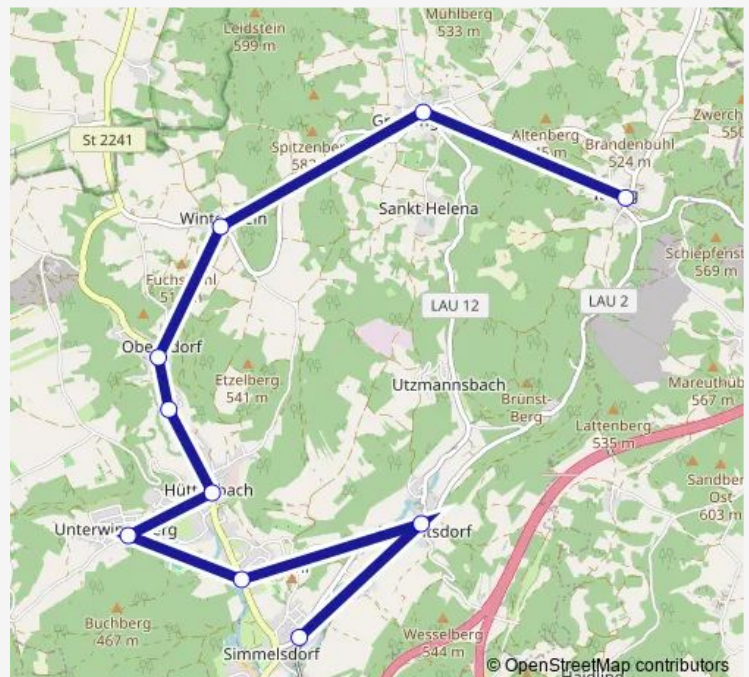

Oberndorf/Simmelsd. Zur Leite

Oberndorf/Simmelsdorf Dorfpl.

Winterstein

Großengsee Ortsmitte

Großengsee Kinderhaus

Ittling (b. Simmelsdorf) Fwh

Oberachtel (b. Simmelsdorf)

Unterachtel (b. Simmelsdorf)

Friday 12:16

Saturday —

Sunday —

Route info

Direction: Simmelsdorf-Hüttenbach

Stops: 14

Trip Duration: 0 hour 33 min

Direction

Strahlenfels — Hüttenbach Schule

10 stops

[Open route schedule](#)

Strahlenfels

Wildenfels Ort

Abzw. St. Helena b.Simmelsdorf

Unternaifermühle

Utzmannsbach

Tuesday 06:30-07:11

Wednesday 06:30-07:11

Thursday 06:30-07:11

Friday 06:30-07:11

Saturday —

Sunday —

Route info

Direction: Strahlenfels