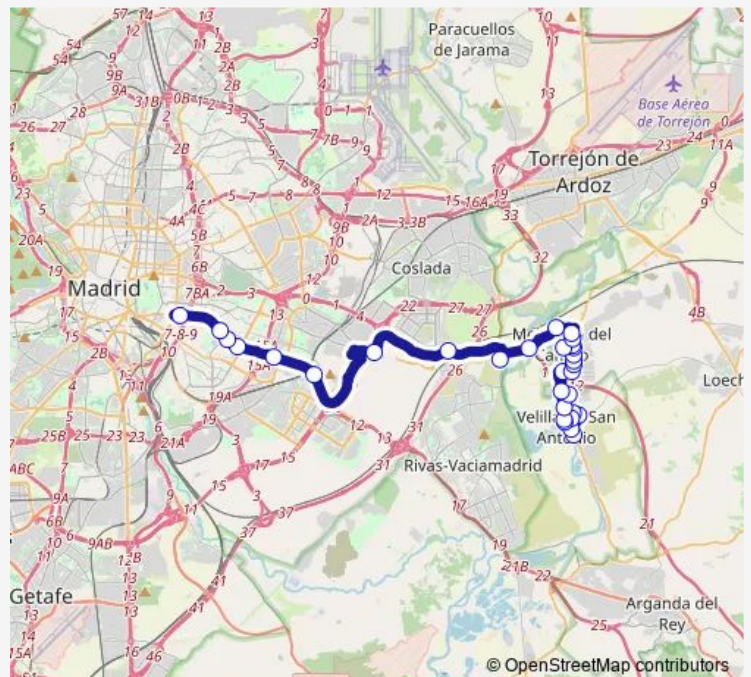

Bus 341 Madrid (Conde de Casal)-Mejorada-Velilla

[Go to website](#)

Direction

Av.Juan Gris-Pirineos — Av.Mediterráneo-Conde Casal

6 stops

[Open route schedule](#)

Av.Juan Gris-Pirineos

Av.Juan Gris-Francisco DE Goya

Av.Juan Gris-Miguel Hernández

Pº DEL Arenero-Santa Rosa

Federico García Lorca-Mirlos

Av.Mediterráneo-Conde Casal

Route schedule

Av.Juan Gris-Pirineos — Av.Mediterráneo-Conde Casal

Monday 04:30-05:35

Tuesday 04:30-05:35

Wednesday 04:30-05:35

Thursday 04:30-05:35

Friday 04:30-05:35

Saturday —

Sunday —

Route info

Direction: Av.Juan Gris-Pirineos

Stops: 6

Trip Duration: 1 hour 5 min

341 — Madrid (Conde de Casal)-Mejorada-Velilla