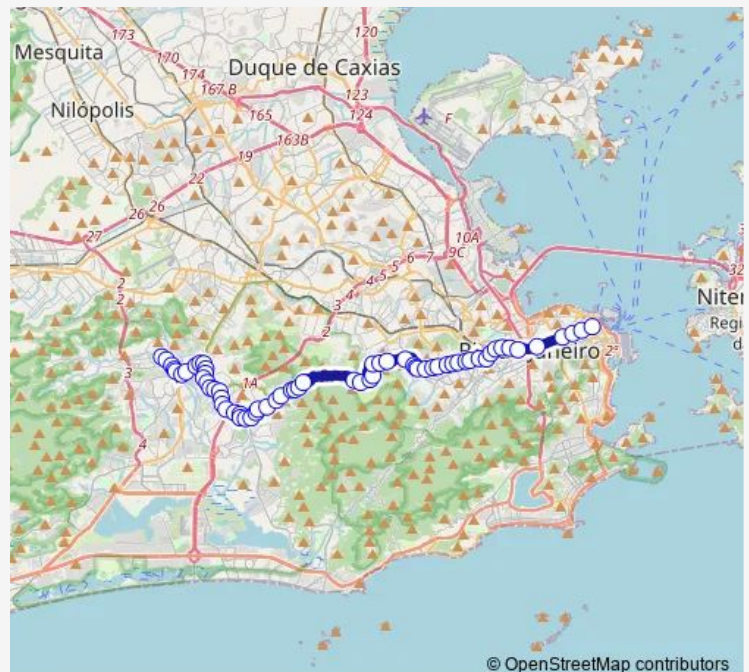

Igreja Nossa Senhora da Candelária

BRS 5: Rio Branco

BRS 5: Tomé de Sousa

BRS 5: Central

BRS 4,5: Praça Onze

BRS 4,5: Cidade Nova

Praça da Bandeira : Pista Lateral

Estação São Cristóvão : Sul

Raul Cardoso

Miguel Galvão

Pedro de Calazans

Vila Cabuçu

Route schedule

Ponto Final: Candelária : Linhas para Zona Oeste — Ponto Final: Taquara (Praça Nidia Otero)

Monday	00:00
Tuesday	00:00
Wednesday	00:00
Thursday	00:00
Friday	00:00
Saturday	00:00
Sunday	00:00

Route info

Direction: Ponto Final: Candelária : Linhas para Zona Oeste

Stops: 65

Trip Duration: 1 hour 18 min

341 — Taquara - Candelária

Barro Preto

Cachoeirinha

Cachoeira Grande