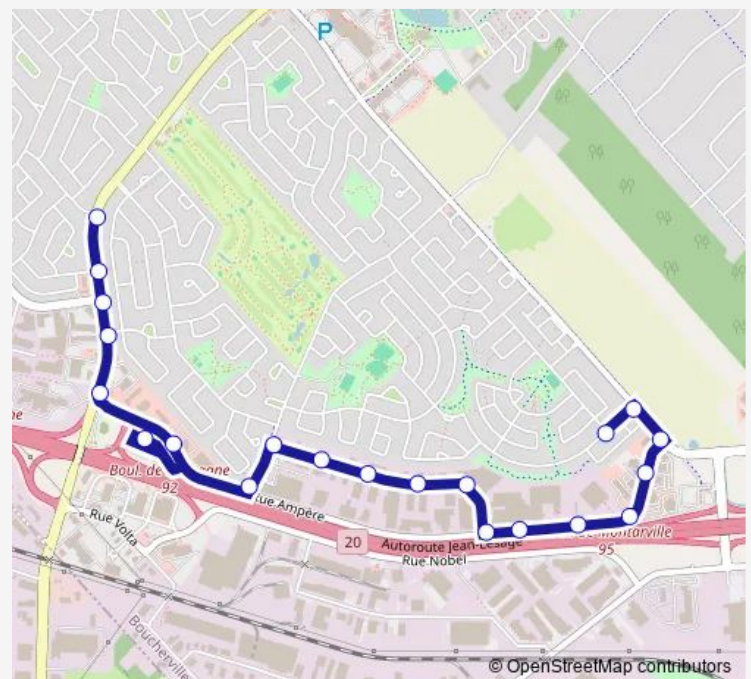

boul. de Mortagne et de Parfondeval

boul. de Mortagne et boul. Industriel

boul. de Mortagne et Lionel-Groulx

Route schedule

de Gascogne et de Picardie — boul. de Mortagne et Calixa-Lavallée

Monday	05:27-00:02 ⁺¹
Tuesday	05:27-00:02 ⁺¹
Wednesday	05:27-00:02 ⁺¹
Thursday	05:27-00:02 ⁺¹
Friday	05:27-00:02 ⁺¹
Saturday	—
Sunday	—

Route info

Direction: de Gascogne et de Picardie

Stops: 21

Trip Duration: 0 hour 13 min

T92 — Taxi - Parc industriel : Gay-Lussac

Direction

boul. de Mortagne et Calixa-Lavallée — de Gascogne et de Picardie

21 stops

[Open route schedule](#)

boul. de Mortagne et Calixa-Lavallée

boul. de Mortagne et Lionel-Groulx

boul. de Mortagne et boul. Industriel

boul. de Mortagne et de Parfondeval

boul. de Mortagne et Station service Shell