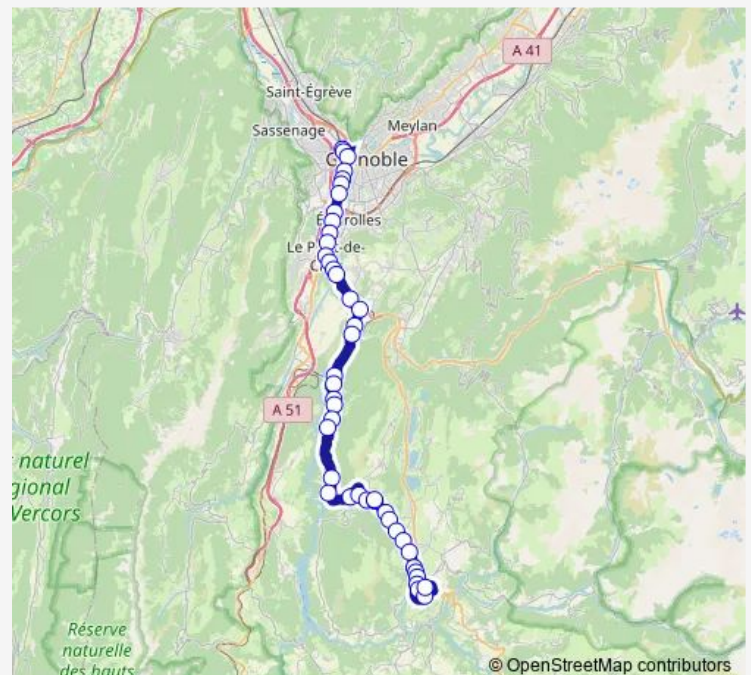

LA Gare

LES Isles

LE Canal

Route schedule

Dr.Ricard — Pont DE Champ

Monday —

Tuesday —

Wednesday 12:00

Thursday —

Friday —

Saturday —

Sunday —

Route info

Direction: Dr.Ricard

Stops: 24

Trip Duration: 0 hour 59 min

Chemin DU Cloud

LE Boutey

Pont DE Champ

Direction

LES Isles — College Vallon DES Mottes

15 stops

[Open route schedule](#)

LES Isles