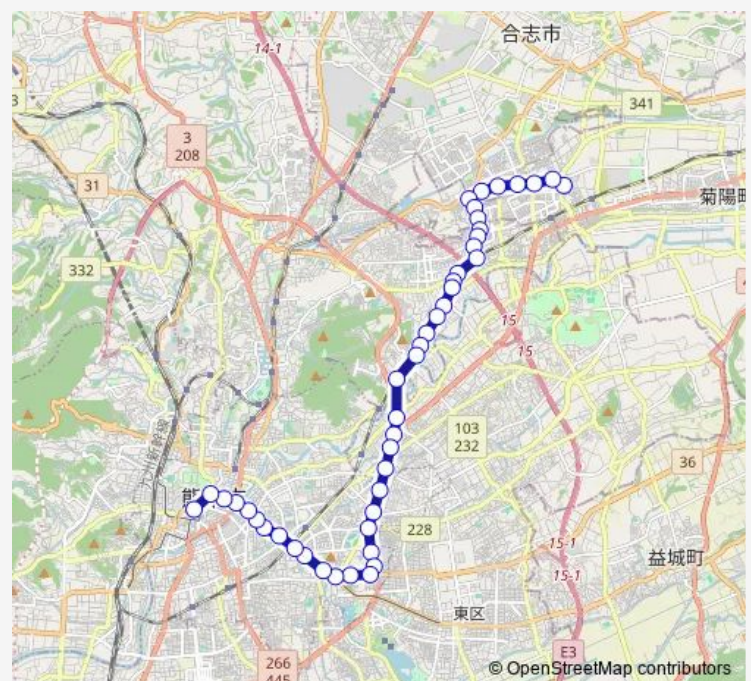

### Route schedule

光の森産交 — 桜町バスターミナル

Monday 06:51

Tuesday 06:51

Wednesday 06:51

Thursday 06:51

Friday 06:51

Saturday —

### Route info

Direction: 光の森産交

Stops: 45

Trip Duration: 1 hour 28 min

■ K5-2 : 光の森産交→北バイパス~ 県庁前→  
桜町バスターミナル

北バイパス竜田陳内

北バイパス東新南部

北バイパス入口