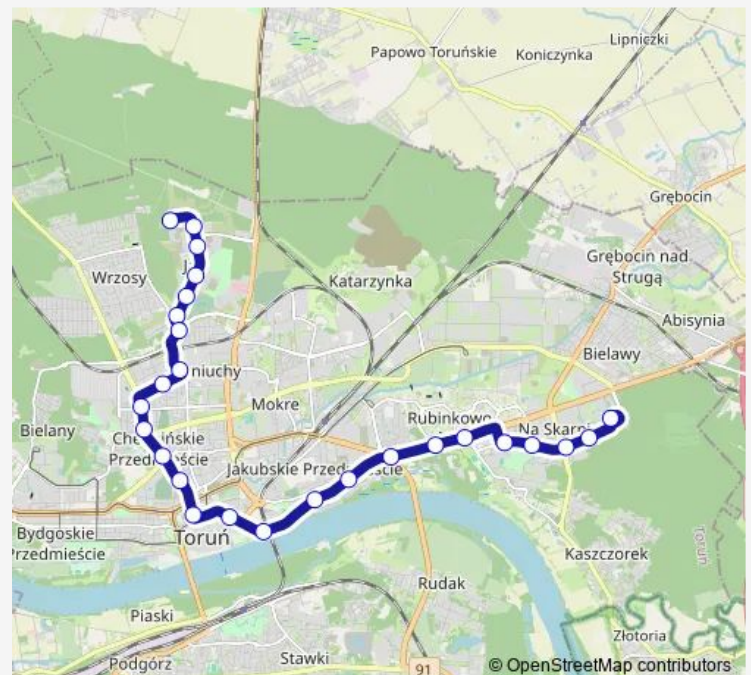

Targowisko

Aleja Solidarności

Plac św. Katarzyny

Dworzec Miasto

Gołębia

Targowa

Plac Daszyńskiego

Rydygiera

### Route schedule

Heweliusza — Olimpijska P&R

Monday 05:08-22:55

Tuesday 05:08-22:55

Wednesday 05:08-22:55

Thursday 05:08-22:55

Friday 05:08-22:55

Saturday 05:08-22:55

### Route info

Direction: Heweliusza

Stops: 26

Trip Duration: 0 hour 38 min

Ślaskiego

Wyszyńskiego

Ligi Polskiej

Kosynierów Kościuszkowskich

## Route schedule

Olimpijska P&R — Heweliusza

Monday 04:25-22:15

Tuesday 04:25-22:15

Wednesday 04:25-22:15

Thursday 04:25-22:15

Friday 04:25-22:15

Saturday 04:25-22:15