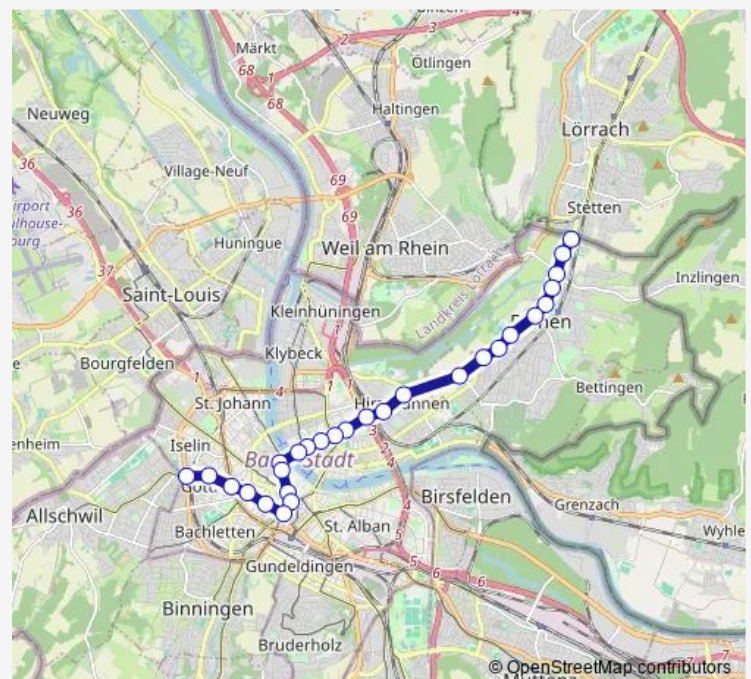

Basel, Kaserne

Basel, Feldbergstrasse

Basel, Bläsiring

Basel, Dreirosenbrücke

Basel, Ciba

Basel, Wiesenplatz

### Route schedule

Basel, Morgartenring — Basel, Wiesenplatz

Monday 22:21

Tuesday 22:21

Wednesday 22:21

Thursday 22:21

Friday —

Saturday —

### Route info

Direction: Basel, Morgartenring

Stops: 18

Trip Duration: 0 hour 21 min

## Direction

Riehen, Grenze — Basel, Wiesenplatz

21 stops

[Open route schedule](#)

Riehen, Grenze

Riehen, Lörracherstrasse

Riehen, Weilstrasse

Riehen, Fondation Beyeler