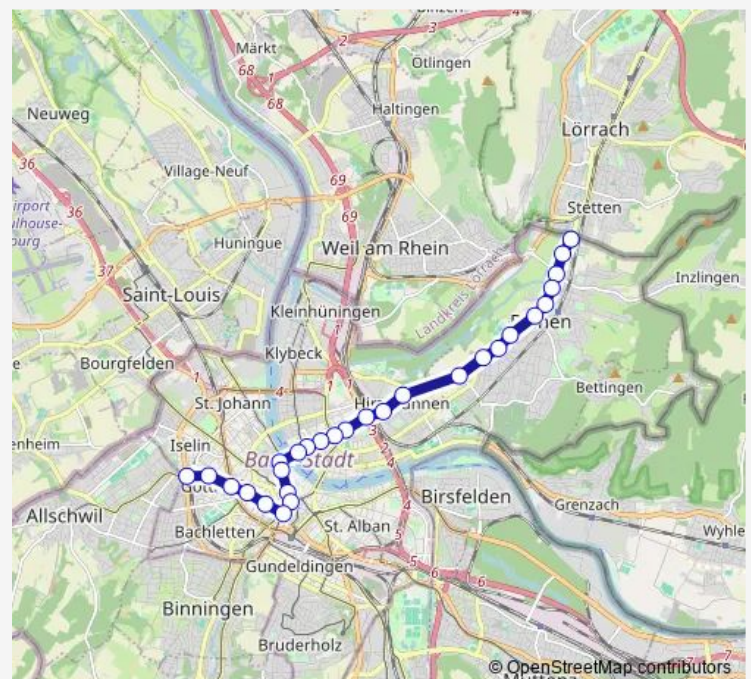

Basel, Eglisee

Basel, Hirzbrunnen/Claraspital

Basel, Badischer Bahnhof

Basel, Gewerbeschule

Basel, Messeplatz

Basel, Clarastrasse

Basel, Claraplatz

Basel, Rheingasse

Basel, Schifflande

Basel, Marktplatz

Basel, Barfüsserplatz

Route schedule

Riehen, Grenze — Basel, Morgartenring

Monday	05:44-00:38 ⁺¹
Tuesday	05:44-00:38 ⁺¹
Wednesday	05:44-00:38 ⁺¹
Thursday	05:44-00:38 ⁺¹
Friday	—
Saturday	—
Sunday	05:50-00:35 ⁺¹

Route info

Direction: Riehen, Grenze

Stops: 28

Trip Duration: 0 hour 35 min

Basel, Theater

Basel, Heuwaage

Basel, Holbeinstrasse

Basel, Schützenmattstrasse

Basel, Brausebad

Basel, Allschwilerplatz

Basel, Morgartenring

Direction

Basel, Morgartenring — Basel, Wiesenplatz

18 stops

[Open route schedule](#)

Basel, Morgartenring