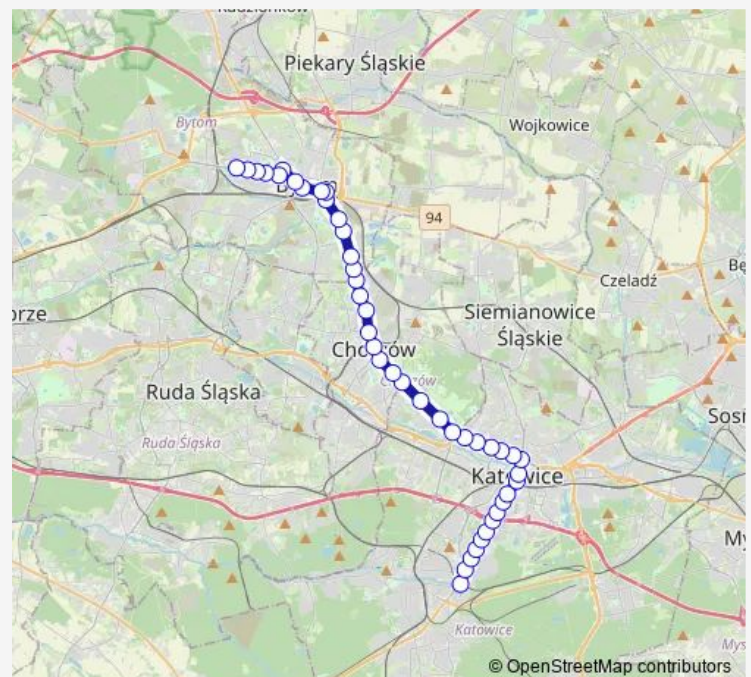

Chorzów Nowa

Chorzów Muzeum Hutnictwa

Chorzów Rynek

Route schedule

Bytom Szkoła Medyczna — Brynów Centrum Przesiadkowe

Monday 04:28-22:55

Tuesday 04:28-22:55

Wednesday 04:28-22:55

Thursday 04:28-22:55

Friday 04:28-22:55

Saturday 04:54-22:55

Sunday 04:54-22:55

Route info

Direction: Bytom Szkoła Medyczna

Stops: 45

Trip Duration: 1 hour 8 min