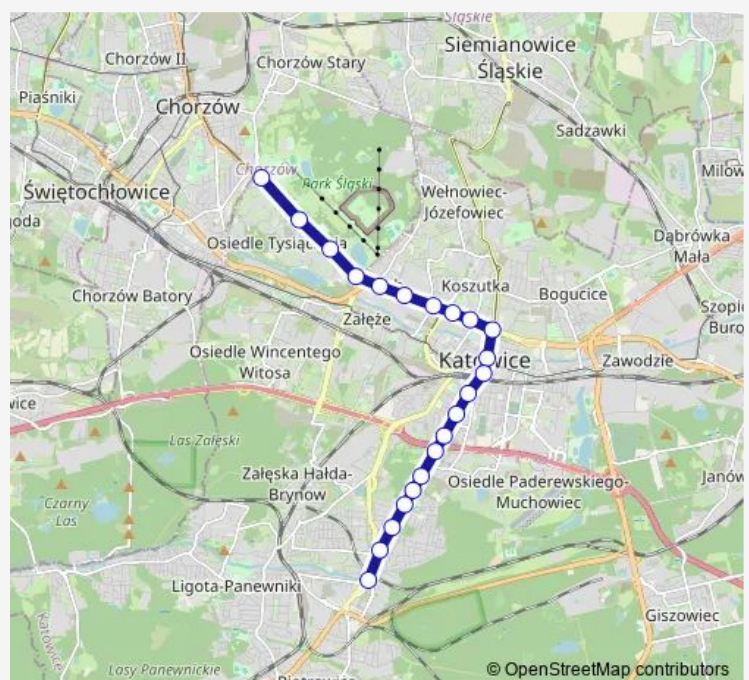

Brynów Gawronów

Brynów Drozdów

Brynów Słowików

Route schedule

Chorzów Stadion Śląski Pętla Zach. — Brynów Centrum Przesiadkowe

Monday 03:03

Tuesday 03:03

Wednesday 03:03

Thursday 03:03

Friday 03:03

Saturday 03:03

Sunday 03:03

Route info

Direction: Chorzów Stadion Śląski Pętla Zach.

Stops: 22

Trip Duration: 0 hour 30 min