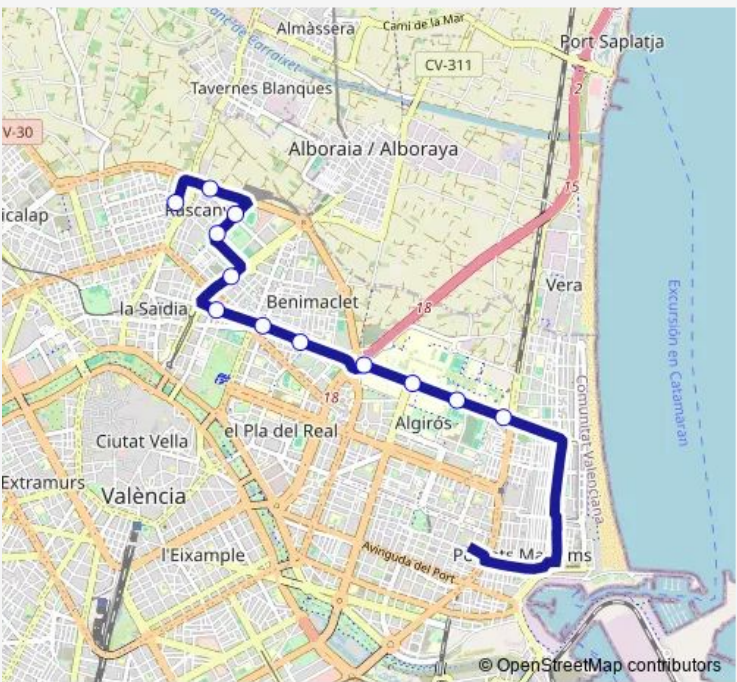

Tram 6 6 - Tossal del Rei - Beteró

[Go to website](#)

Direction
Tossal del Rei — Beteró

12 stops

[Open route schedule](#)

- Tossal del Rei
- Sant Miquel dels Reis
- Estadi Ciutat de València
- Orriols
- Alfauir
- Trinitat
- Benimaclet
- Vicente Zaragoza
- Universitat Politècnica
- La Carrasca
- Tarongers - Ernest Lluch
- Beteró

Route schedule
Tossal del Rei — Beteró

Monday	13:44-23:33
Tuesday	13:44-23:33
Wednesday	13:44-23:33
Thursday	13:44-23:33
Friday	13:44-23:33
Saturday	22:36-23:40
Sunday	22:36-23:30

Route info

Direction: Tossal del Rei

Stops: 12

Trip Duration: 0 hour 18 min

Direction

Beteró — Tossal del Rei

12 stops

[Open route schedule](#)

Beteró

Tarongers - Ernest Lluch

Friday 05:19-14:58

Saturday 05:16-07:13

Sunday 06:41-07:13

Route info

Direction: Beteró

Stops: 12

Trip Duration: 0 hour 18 min

6 Tram time schedules and route maps are available in an offline PDF at busmaps.com. Use the busmaps.com website to see live bus times, train schedule or subway schedule, and step-by-step directions for all public transit in Valencia