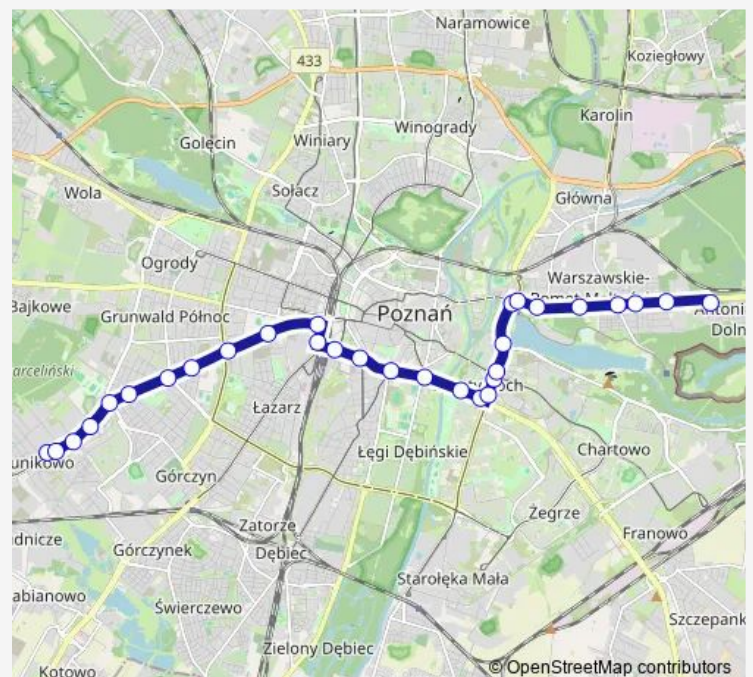

Saturday —

Sunday —

Route info

Direction: Budzisyńska

Stops: 27

Trip Duration: 0 hour 35 min

Os. Rzeczypospolitej

Rondo Starołęka