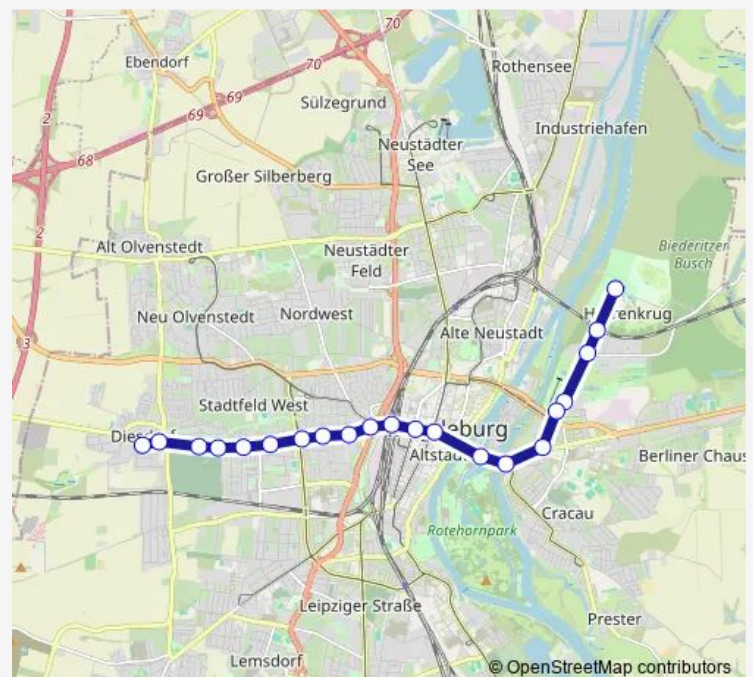

Magdeburg, Alter Markt

Magdeburg, Am Katharinenturm

Magdeburg, Opernhaus

Magdeburg, Listemannstr.

Magdeburg, Askanischer Platz

Magdeburg, Gartenstr.

Magdeburg, Turmschanzenstr./Friedensbrücke

Magdeburg, Jerichower Platz

### Route schedule

Magdeburg, Diesdorf — Magdeburg, Herrenkrug (Tram)

Monday 04:32-22:32

Tuesday 04:32-22:32

Wednesday 04:32-22:32

Thursday 04:32-22:32

Friday 04:32-22:32

Saturday 04:49-22:32

### Route info

Direction: Magdeburg, Diesdorf

Stops: 24

Trip Duration: 0 hour 33 min

Magdeburg, Fachhochschule

Magdeburg, Bahnhof Herrenkrug (Tram/Bus)

Magdeburg, Herrenkrug (Tram)