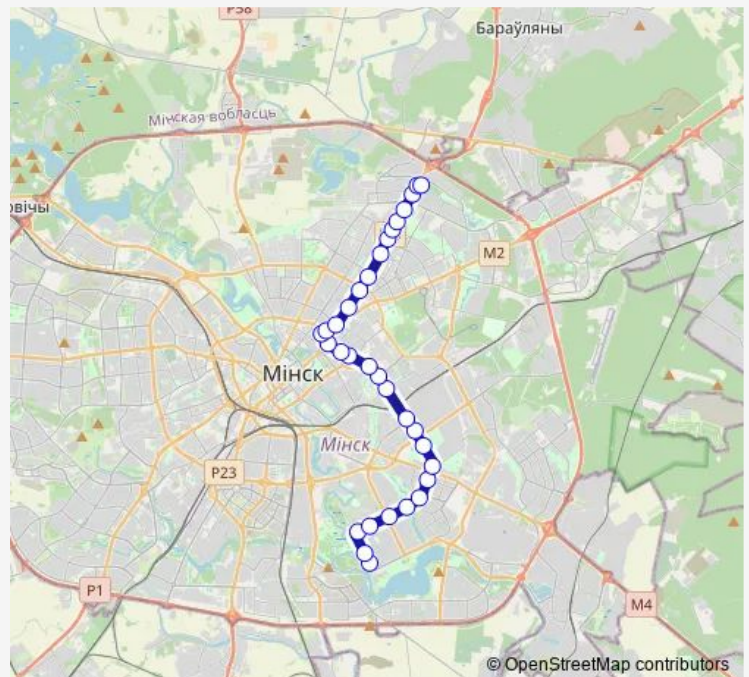

Якубова

Поликлиника №18

просп. Рокоссовского

Горовца

Васнецова

Народная

ст.м. Партизанская

парк 50-ти летия Октября

Красная

Пугачевская

площадь Якуба Коласа

Route schedule

ДС Серебрянка (посадка пассажиров) — ДС Зеленый Луг

Monday	04:38-00:49 ⁺¹
Tuesday	04:38-00:49 ⁺¹
Wednesday	04:38-00:49 ⁺¹
Thursday	04:38-00:49 ⁺¹
Friday	04:38-00:49 ⁺¹
Saturday	04:40-00:44 ⁺¹
Sunday	04:40-00:44 ⁺¹

Route info

Direction: ДС Серебрянка (посадка пассажиров)

Stops: 32

Trip Duration: 1 hour 5 min

Дорошевича

Богдана Хмельницкого

Чернышевского

Белинского

Thursday 04:54-00:45⁺¹

Friday 04:54-00:45⁺¹

Saturday 00:06-23:58

Sunday 00:06-23:58

Route info

Direction: ДС Зеленый Луг

Stops: 32

Trip Duration: 1 hour 6 min