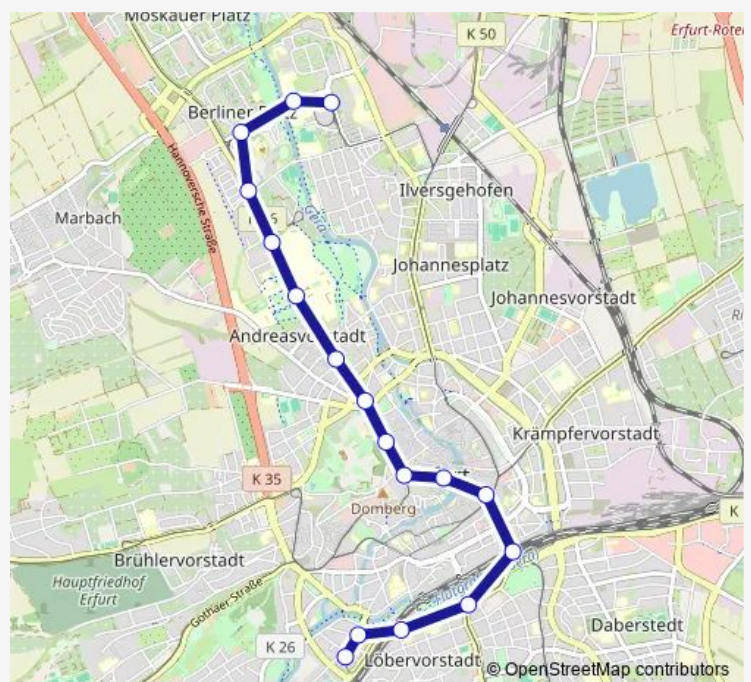

Tram 6

[Go to website](#)

Direction

Erfurt, Lutherkirche/SWE Ersatzhaltestelle — Erfurt, Steigerstraße

10 stops

[Open route schedule](#)

Erfurt, Lutherkirche/SWE Ersatzhaltestelle

Erfurt, Boyneburgufer

Erfurt, Augustinerkloster

Erfurt, Stadtmuseum/Kaisersaal

Erfurt, Anger

Erfurt, Hauptbahnhof

Erfurt, Kaffeetrichter

Erfurt, Puschkinstraße

Erfurt, Hochheimer Straße

Erfurt, Steigerstraße

Route schedule

Erfurt, Lutherkirche/SWE Ersatzhaltestelle — Erfurt, Steigerstraße

Monday	05:53
Tuesday	05:53
Wednesday	05:53
Thursday	05:53
Friday	05:53
Saturday	—
Sunday	—

Route info

Direction: Erfurt, Lutherkirche/SWE Ersatzhaltestelle

Stops: 10

Trip Duration: 0 hour 14 min

Direction

Erfurt, Bindersleben — Erfurt, Universität

20 stops

[Open route schedule](#)

Erfurt, Bindersleben

Erfurt, Büropark/Airfurt