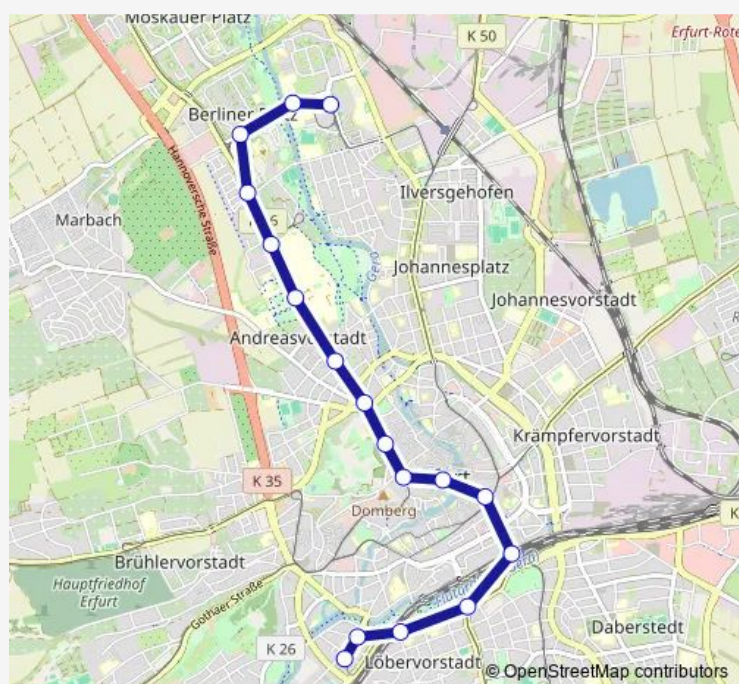

Direction

Erfurt, Lutherkirche/SWE Ersatzhaltestelle — Erfurt, Steigerstraße

10 stops

[Open route schedule](#)

Erfurt, Lutherkirche/SWE Ersatzhaltestelle

Erfurt, Boyneburgufer

Erfurt, Augustinerkloster

Erfurt, Stadtmuseum/Kaisersaal

Erfurt, Anger

Erfurt, Hauptbahnhof

Erfurt, Kaffeetrichter

Erfurt, Puschkinstraße

Erfurt, Hochheimer Straße

Erfurt, Steigerstraße

Route schedule

Erfurt, Lutherkirche/SWE Ersatzhaltestelle — Erfurt, Steigerstraße

Monday	05:53
Tuesday	05:53
Wednesday	05:53
Thursday	05:53
Friday	05:53
Saturday	—
Sunday	—

Route info

Direction: Erfurt, Lutherkirche/SWE Ersatzhaltestelle

Stops: 10

Trip Duration: 0 hour 14 min

Direction

Erfurt, Bindersleben — Erfurt, Universität

20 stops

[Open route schedule](#)

Erfurt, Bindersleben

Erfurt, Büropark/Airfurt

Erfurt, Flughafen/Airport

Erfurt, Orionstraße

Erfurt, Volkenroder Weg

Erfurt, Am Kreuzchen