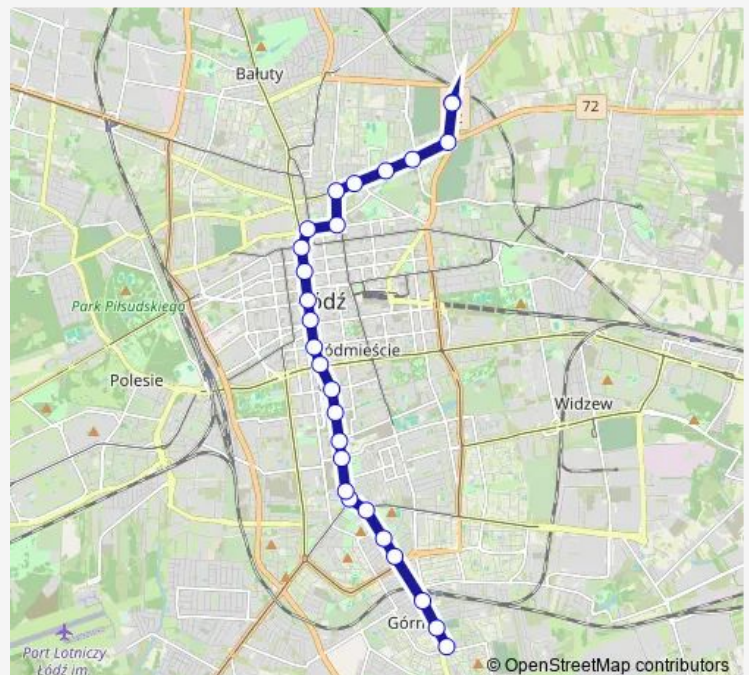

### Route schedule

Chojny Kurczaki (1001) — Doły (1112)

Monday 04:36-22:15

Tuesday 04:36-22:15

Wednesday 04:36-22:15

Thursday 04:36-22:15

Friday 04:36-22:15

Saturday 04:54-22:14

### Route info

Direction: Chojny Kurczaki (1001)

Stops: 27

Trip Duration: 0 hour 48 min

Wojska Polskiego - Marynarska (1330)

Wojska Polskiego - Głowackiego (1332)

Wojska Polskiego - Sporna (1334)

Wojska Polskiego - Palki (1340)