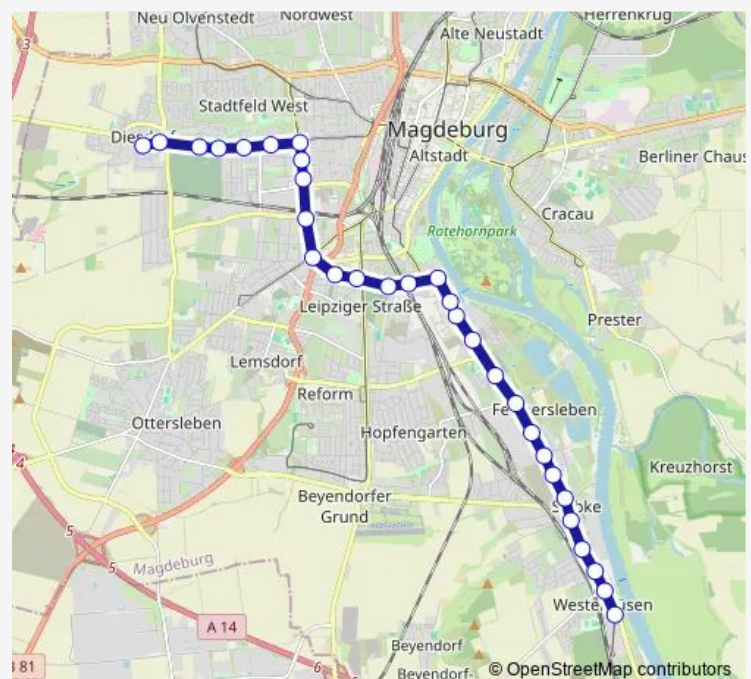

Westringbrücke

### Route schedule

Schleswiger Straße — Diesdorf

Monday 05:32-09:46

Tuesday 04:08-09:46

Wednesday 05:32-09:46

Thursday 05:32-09:46

Friday 05:32-09:46

Saturday —

### Route info

Direction: Schleswiger Straße

Stops: 30

Trip Duration: 0 hour 36 min

Liebknechtstraße

Spielhagenstraße

Westring

Eisnerstraße

Flechtlinger Straße

Eisnerstraße

Westring

Arndtstraße

Gerhart-Hauptmann-Straße

ZOB / Adelheidring

Hauptbahnhof / Kölner Platz

Hbf / Willy-Brandt-Platz